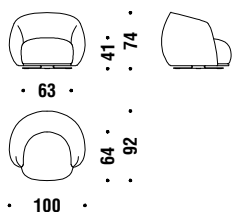

#### Poltrona girevole

4 mt. 7,6 m<sup>2</sup> 49 Kg

OV6

€ €

' vol. 1 DIVANI E SISTEMI DI SEDUTE