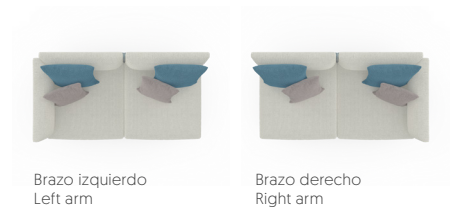

Onde

Luca Nichetto

Modular 1. Sectional 1

Medidas. Sizes

91
36"

176
69"

39 59 75
15" 23" 30"

Materiales. Materials

Aluminio termolacado.
Chapa aluminio ondulado termolacado.
Asiento y respaldo de gomaespuma de poliuretano y fibra de poliéster con tejido hidrófugo.
Cojín de fibra de poliéster con tejido hidrófugo.
Tapicería de tejido técnico para exterior desenfundable.
Funda protectora (opcional).

Aluminium

9016 White 7038 Agate grey 1019 Sand Gold 7006 Bronze 3005 Wine red 7031 Blue grey

5008 Grey blue Night blue 7033 Cement grey 6007 Bottle green 7043 Anthracite 7039 Quartz grey 9011 Black

NOTA. Color solo disponible para las patas.
NOTE. Color only available for the legs.