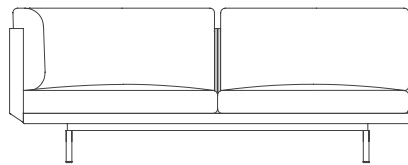

Onde

Luca Nichetto

Modular 1. Sectional 1

Medidas. Sizes

91
36"

176
69"

39 59 75
15" 23" 30"

Materiales. Materials

Aluminio termolacado.
Chapa aluminio ondulado termolacado.
Asiento y respaldo de gomaespuma de poliuretano y fibra de poliéster con tejido hidrófugo.
Cojín de fibra de poliéster con tejido hidrófugo.
Tapicería de tejido técnico para exterior desenfundable.
Funda protectora (opcional).

Powder-coated aluminium.
Corrugated powder-coated aluminium sheet.
Seat and backrest in polyurethane foam rubber and polyester fiber with water-repellent fabric.
Polyester fiber cushion/pillow with water-repellent fabric.
Removable technical upholstery for outdoor use.
Protective cover (optional).

Características. Characteristics

Estructura. Frame
Left PT08289 Right PT08288
📦 33 Kg - 72.60 lbs

Colchoneta. Mat. Cushion
Left PT23367 Right PT023365
📦 18,5 Kg - 40.70 lbs

Cojín. Cushion. Pillow
PT01193
50x50 cm / 20"x20" | 📦 1,3 Kg - 2.86 lbs