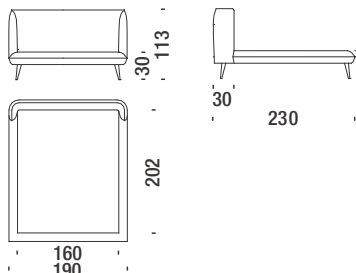

Rivestimenti consigliati:

Lini, velluti, pelli cat.T e Z.

Feet colors Colore piedi

Raw Black

Gimme Shelter bed 160

Gimme Shelter letto 160

DL2H66

■ 7,7mt. ★ 15,8m² □ 0,7m³ ■ 68Kg

Gimme Shelter bed 170

Gimme Shelter letto 170

DL2H67

■ 8mt. ★ 16,4m² □ 0,7m³ ■ 85Kg

Gimme Shelter bed 180

Gimme Shelter letto 180

DL2H68

■ 8,5mt. ★ 17,5m² □ 0,7m³ ■ 90Kg