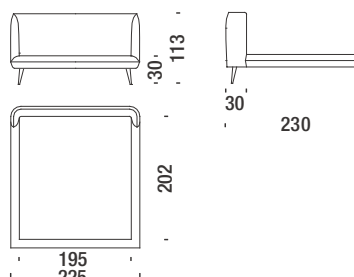

Gimme Shelter bed 170

Gimme Shelter letto 170

DL2H67

■ 8mt. ★ 16,4m² □ 0,7m³ ■ 85Kg

Gimme Shelter bed 180

Gimme Shelter letto 180

DL2H68

■ 8,5mt. ★ 17,5m² □ 0,7m³ ■ 90Kg

Gimme Shelter bed 195

Gimme Shelter letto 195

DL2H69

■ 9mt. ★ 18,5m² □ 0,7m³ ■ 95Kg

Slatted base 200x160

Rete doghe 200x160

DL0F94

□ 0,3m³

Slatted base 200x170

Rete doghe 200x170

DL0F95

□ 0,3m³

Slatted base 200x180

Rete doghe 200x180

DL0F96

□ 0,3m³