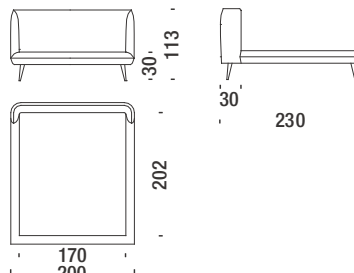

Rivestimenti consigliati:

Lini, velluti, pelli cat.T e Z.

Feet colors Colore piedi

Raw Black

Gimme Shelter bed 160

Gimme Shelter letto 160

DL2H66

■ 7,7mt. ★ 15,8m² □ 0,7m³ ■ 68Kg

Gimme Shelter bed 170

Gimme Shelter letto 170

DL2H67

■ 8mt. ★ 16,4m² □ 0,7m³ ■ 85Kg

Gimme Shelter bed 180

Gimme Shelter letto 180

DL2H68

■ 8,5mt. ★ 17,5m² □ 0,7m³ ■ 90Kg