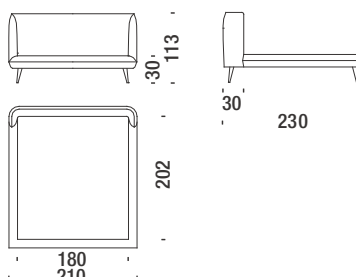

Gimme Shelter bed 170

Gimme Shelter letto 170

DL2H67

■ 8mt. ★ 16,4m² □ 0,7m³ ■ 85Kg

Gimme Shelter bed 180

Gimme Shelter letto 180

DL2H68

■ 8,5mt. ★ 17,5m² □ 0,7m³ ■ 90Kg

Gimme Shelter bed 195

Gimme Shelter letto 195

DL2H69

■ 9mt. ★ 18,5m² □ 0,7m³ ■ 95Kg

Slatted base 200x160

Rete doghe 200x160

DL0F94

□ 0,3m³

Slatted base 200x170

Rete doghe 200x170

DL0F95

□ 0,3m³

Slatted base 200x180

Rete doghe 200x180

DL0F96

□ 0,3m³