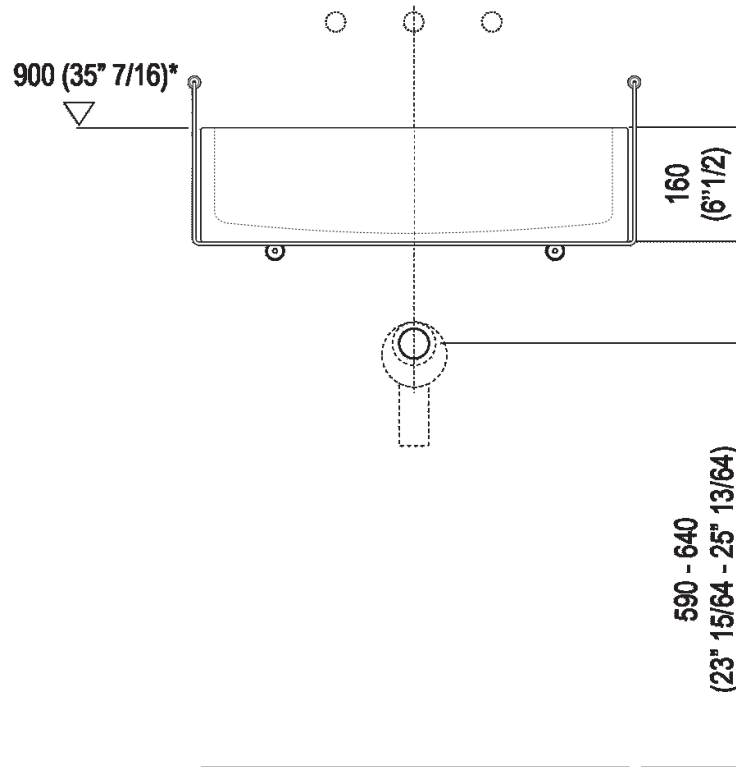

Altezza:	16 cm	6" 1/4 inches
Larghezza:	63 cm	24" 3/4 inches
Peso:	34 kg	75 lbs
Profondità :	40 cm	15" 3/4 inches
Confezione:	70 x 48 x 28 cm	27" 4/8 x 18" 7/8 x 11" inches
Peso della confezione:	41 kg	90 lbs

Main dimensions

Installation notes

Scarico per sifone a bottiglia
Drain for bottle trap

*h.consigliata / advised h.

Installation notes

Scarico per sifone ad incasso
Drain for concealed waste trap

*h.consigliata / advised h.

Tap position, recommended height

POSIZIONE RUBINETTERIA / TAP POSITION

Altezza consigliata / Recommended height

Installation notes

Scarico per sifone ad incasso e piletta con canotto fisso
Drain for concealed waste trap with not adjustable pipe