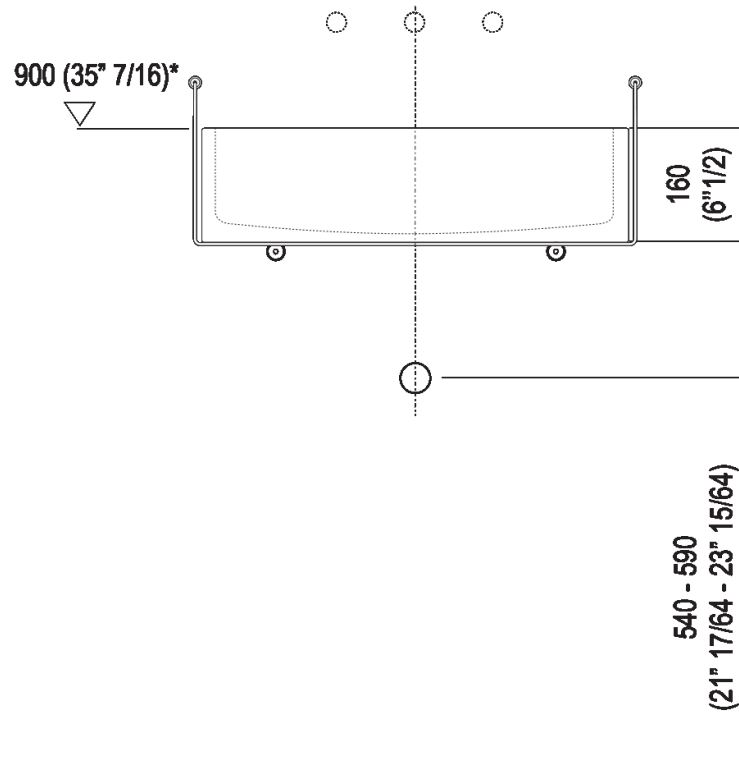

Altezza:	16 cm	6" 1/4 inches
Larghezza:	63 cm	24" 3/4 inches
Peso:	34 kg	75 lbs
Profondità :	40 cm	15" 3/4 inches
Confezione:	70 x 48 x 28 cm	27" 4/8 x 18" 7/8 x 11" inches
Peso della confezione:	41 kg	90 lbs

Main dimensions

Installation notes

Scarico per sifone a bottiglia
Drain for bottle trap

*h.consigliata / advised h.

Installation notes

Scarico per sifone ad incasso
Drain for concealed waste trap

*h.consigliata / advised h.

Tap position, recommended height

POSIZIONE RUBINETTERIA / TAP POSITION

Altezza consigliata / Recommended height

Installation notes

Scarico per sifone ad incasso e piletta con canotto fisso
Drain for concealed waste trap with not adjustable pipe