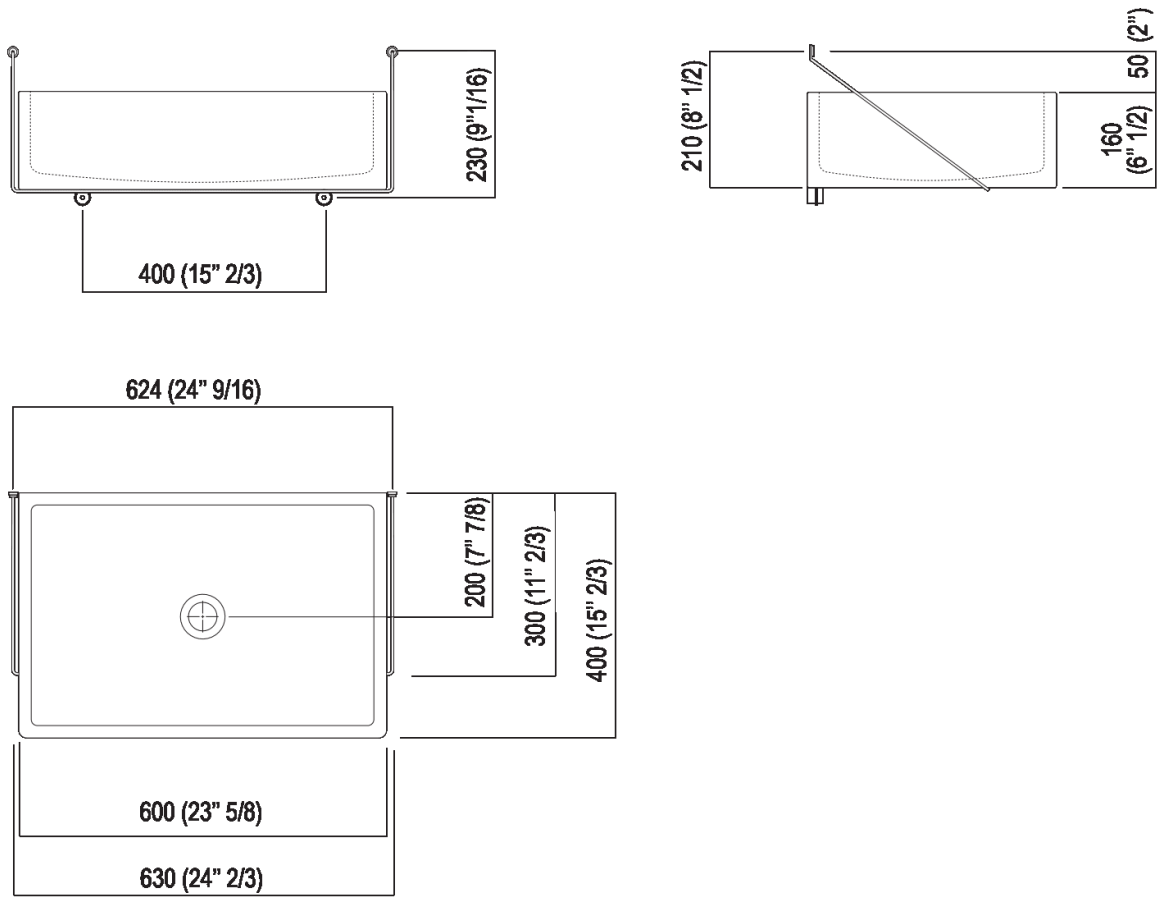

Altezza:	16 cm	6" 1/4 inches
Larghezza:	63 cm	24" 3/4 inches
Peso:	34 kg	75 lbs
Profondità :	40 cm	15" 3/4 inches
Confezione:	70 x 48 x 28 cm	27" 4/8 x 18" 7/8 x 11" inches
Peso della confezione:	41 kg	90 lbs

Main dimensions

Installation notes

Scarico per sifone a bottiglia
Drain for bottle trap

*h.consigliata / advised h.

Installation notes

Scarico per sifone ad incasso
Drain for concealed waste trap

*h.consigliata / advised h.

Tap position, recommended height

POSIZIONE RUBINETTERIA / TAP POSITION

Altezza consigliata / Recommended height

Installation notes

Scarico per sifone ad incasso e piletta con canotto fisso
Drain for concealed waste trap with not adjustable pipe