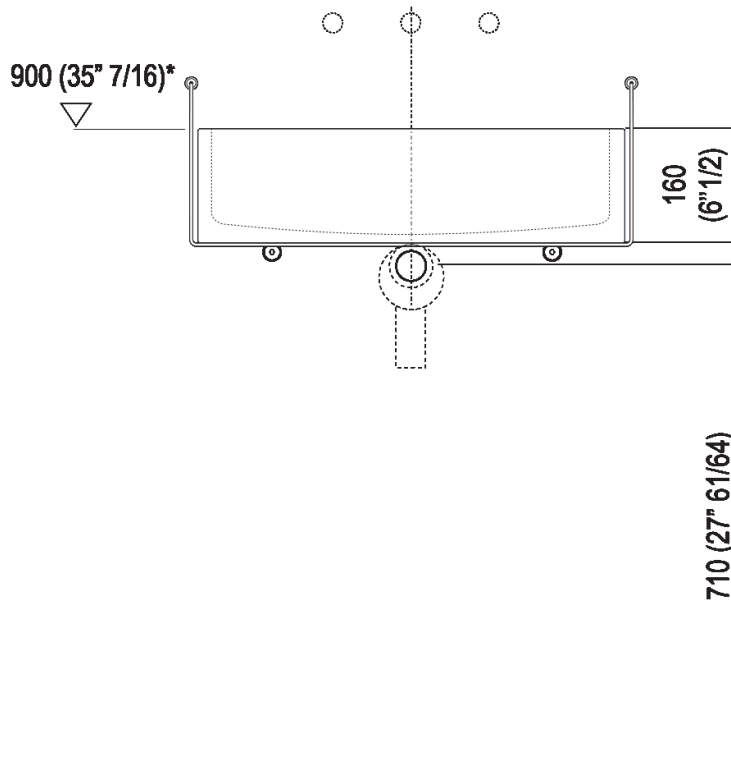

Altezza:	16 cm	6" 1/4 inches
Larghezza:	63 cm	24" 3/4 inches
Peso:	34 kg	75 lbs
Profondità :	40 cm	15" 3/4 inches
Confezione:	70 x 48 x 28 cm	27" 4/8 x 18" 7/8 x 11" inches
Peso della confezione:	41 kg	90 lbs

Main dimensions

Installation notes

Scarico per sifone a bottiglia
Drain for bottle trap

*h.consigliata / advised h.

Installation notes

Scarico per sifone ad incasso
Drain for concealed waste trap

*h.consigliata / advised h.

Tap position, recommended height

POSIZIONE RUBINETTERIA / TAP POSITION

Altezza consigliata / Recommended height

Installation notes

Scarico per sifone ad incasso e piletta con canotto fisso
Drain for concealed waste trap with not adjustable pipe