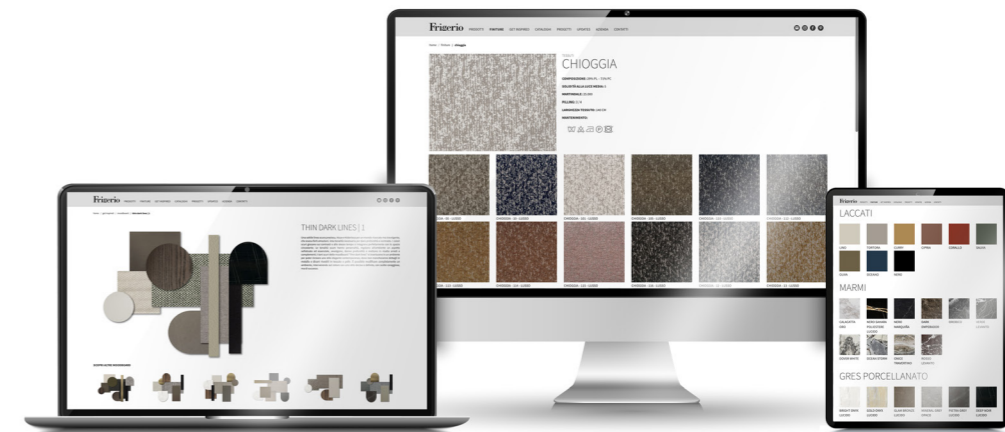

CYCLOP TABLE

Design Gabriele e Oscar Buratti

TAVOLI DA PRANZO / DINING TABLES

21300

21301

21302

Dimensioni espresse in cm se non diversamente indicato.
L'Azienda si riserva il diritto di apportare modifiche ai modelli senza preavviso.
Tolleranza sulle misure indicate di +/- 2%.

Dimensions in centimeter if not differently indicated.
The Company reserves the right to change the models without any advance notice.
Tolerance on the given sizes +/- 2%.

Per la gamma completa di materiali è possibile consultare il nostro sito web www.frigerio.com
The full range of materials can be found on our website at www.frigerio.com.

WWW.FRIGERIO.COM

Frigerio

Via Sant'Agata 63
22066 Mariano Comense (CO) - Italy
Tel. +39 031 5481225
info@frigerio.com
www.frigerio.com