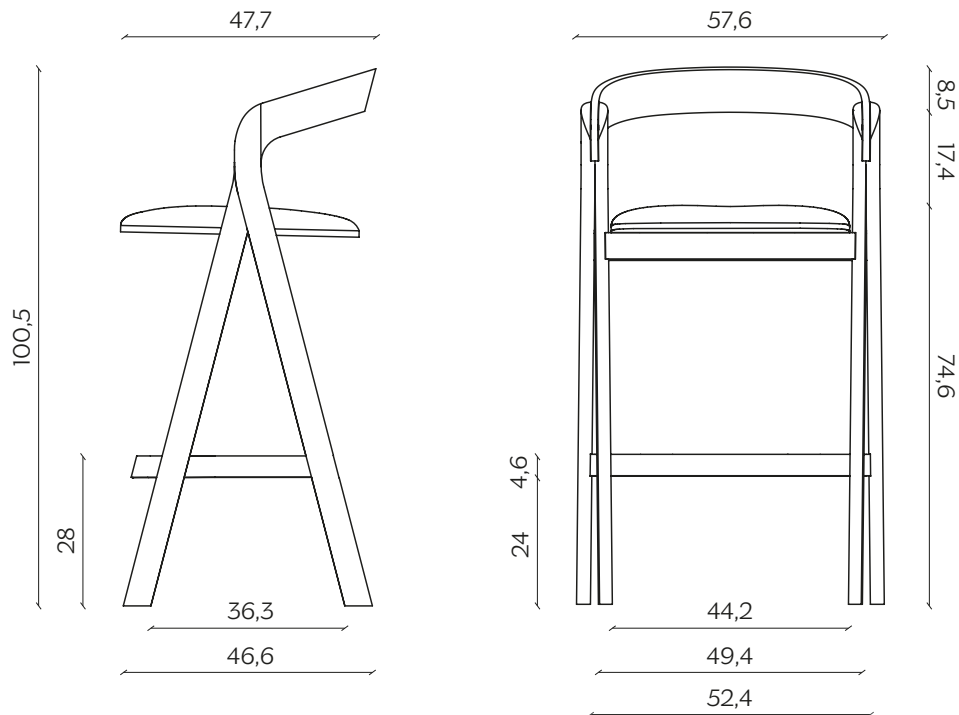

# DIVERGE STOOL

by Skrivo

Diverge è la nostra proposta di sedia a compasso, dal tono contenuto e senza sbavature. Impara dall'architettura il rispetto per ogni dettaglio, trovando nella perfezione della struttura la propria identità. Diverge raggiunge così un linguaggio distinto e maturo che la porta ad essere applicata in contesti diversi, dal ristorante alla casa, definendo chiaramente il nostro studio nella sedia in legno.

## DIMENSIONI | DIMENSIONS

lunghezza | width: 57,6 cm  
larghezza | depth: 47,7 cm  
altezza | height: 100,5 cm  
altezza del sedile | seat height: 74,6 cm