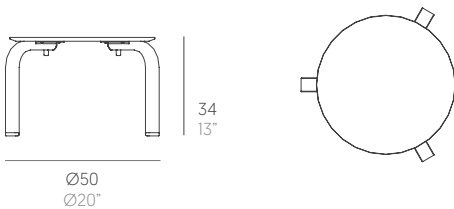

Stack

Borja García

Mesa tumbona. Side table

Apilable. Stackable

Medidas. Sizes

Materiales. Materials

Aluminio soldado termolacado.
Tablero fenólico.

Thermo-lacquered welded aluminium.
Phenolic plate.

Características. Characteristics

Estructura. Frame
4,3 Kg - 9.46 lbs

Caja. Box
1 ud/unit | 0,2 m³ - 7.06 ft³

Mantenimiento. Maintenance

Ver apartado de limpieza y mantenimiento
gandiablasco.com

See cleaning and maintenance section
gandiablasco.com