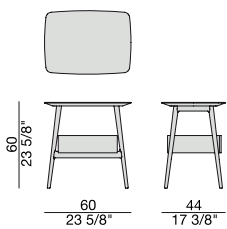

# BILOT

Design M. Marconato & T. Zappa

COMODINO | NIGHT TABLE

2015

Comodino con struttura in massello di noce canaletta e un cassetto.

Night table with frame in solid canaletta walnut and one drawer.

Kleine Kommode mit Gestell aus massivem Nussbaum Canaletta mit Schublade.

Table de nuit avec structure en noyer canaletta massif et un tiroir.

Mesa de noche con estructura en nogal canaletta macizo y cajón.