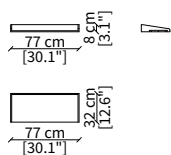

ACCESSORI / ACCESSORIES

cod. 16703

Ripiano 77 cm / Tray 77 cm