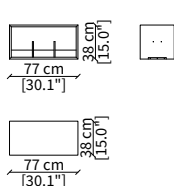

cod. 16705

Modulo con porta libri 77 cm / Bookstorage 77 cm