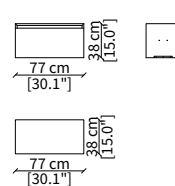

cod. 16706

Modulo con anta 77 cm / Box with door 77 cm