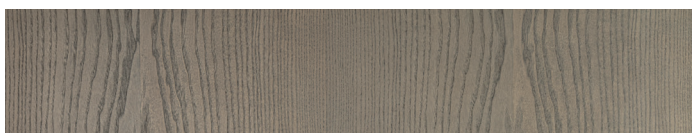

Frassino Greige
Ashwood Greige

La presente tabella tessile, pelli e materiali è a solo titolo indicativo e non vincolante. L'effettiva disponibilità di ogni materiale deve essere preventivamente verificata con l'ufficio commerciale Frigerio.

L'azienda si riserva il diritto di sospendere la disponibilità di qualsiasi materiale senza alcun obbligo di preavviso sulla presente scheda tecnica.

I colori visualizzati, per ovvie ragioni tecniche, sono indicativi e possono differire dall'originale. Fare riferimento al listino prezzi per uso e disponibilità di ogni singola finitura.

The above textile, leather and material charts are only indicative and not binding. The actual availability of any material shall be checked in advance with the Frigerio commercial office. The company reserves the right to discontinue any material without any obligation of due notice on this technical data sheet.

The colours visualized, for obvious technical reasons, are indicative and may differ from the original.

Please refer to price list for use and availability of each finish.