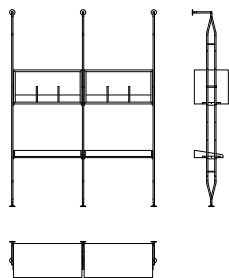

ACCESSORI / ACCESSORIES

cod. 16703

Ripiano 77 cm / Tray 77 cm

cod. 16705

Modulo con porta libri 77 cm / Bookstorage 77 cm

cod. 16706

Modulo con anta 77 cm / Box with door 77 cm

ESEMPI DI COMPOSIZIONI / EXAMPLES OF COMPOSITION

Composizione 1 - Composition 1

166x220 cm

Composizione 2 - Composition 2

246x220 cm

Composizione 3 - Composition 3

326x220 cm

Composizione 4 - Composition 4

166x240 cm

Composizione 5 - Composition 5

246x240 cm

Composizione 6 - Composition 6

326x240 cm

Composizione 7 - Composition 7

166x280 cm

Composizione 8 - Composition 8

246x280 cm

Composizione 9 - Composition 9

326x280 cm

Dimensioni espresse in cm se non diversamente indicato.
L'Azienda si riserva il diritto di apportare modifiche ai modelli senza preavviso.
Tolleranza sulle misure indicate di +/- 2%.