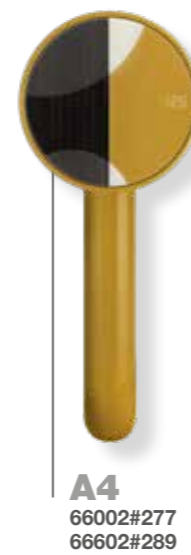

WARM BRONZE  
BRUSHED PVD

DARK BRONZE

ACCESSORIES  
FLUSH PLATES

**FINOX BRUSHED  
NICKEL**

ACCESSORIES  
FLUSH PLATES

**NICKEL PVD**

Overview delle diverse combinazioni possibili tra le finiture Ocra, Brass Brushed e Matte Black e i rispettivi inserti intercambiabili. L'abbinamento tra i numeri e le lettere semplifica la scelta per i prodotti disegnati.

B

708

COPPER  
BRUSHED PVD

C

706

BLACK  
METAL PVD