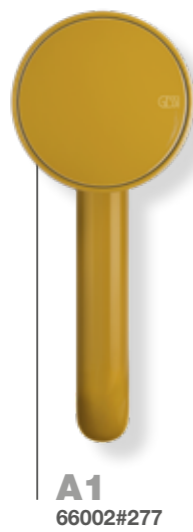

ACCESSORIES  
FLUSH PLATES

**FINOX BRUSHED  
NICKEL**

ACCESSORIES  
FLUSH PLATES

**NICKEL PVD**

Overview delle diverse combinazioni possibili tra le finiture Ocra, Brass Brushed e Matte Black e i rispettivi inserti intercambiabili. L'abbinamento tra i numeri e le lettere semplifica la scelta per i prodotti disegnati.

B

708

COPPER  
BRUSHED PVD

C

706

BLACK  
METAL PVD