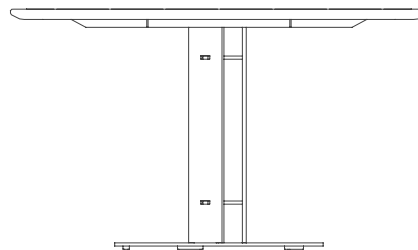

Isla

Sebastian Herkner

Mesa alta Ø130. Dining table Ø130

top

Medidas. Sizes

Materiales. Materials

Aluminio termolacado.
Madera de Iroko.
Funda protectora [opcional].

Powder-coated aluminium.
Iroko wood.
Protective cover [optional].

Características. Characteristics

Mesa alta Ø130. Dining table Ø130
PT24153

81,2 Kg - 178.64 lbs

Funda protectora. Protective cover
PT24193
Ø185x80h cm / Ø73"x31"h

Caja. Box

1 ud/unit | 0,54 m³ - 19.03 ft³

 Requiere montaje. It requires assembly