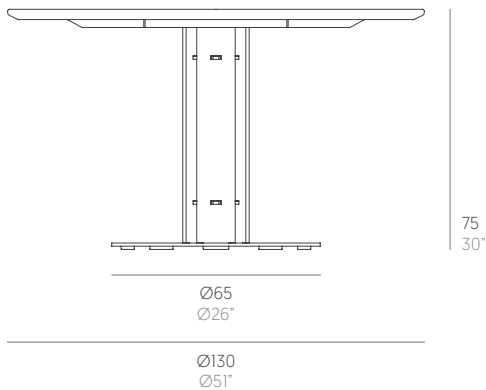

Isla

Sebastian Herkner

Mesa alta Ø130. Dining table Ø130

top

Medidas. Sizes

Materiales. Materials

Aluminio termolacado.
Madera de Iroko.
Funda protectora [opcional].

Powder-coated aluminium.
Iroko wood.
Protective cover [optional].

Características. Characteristics

Mesa alta Ø130. Dining table Ø130
PT24153

81,2 Kg - 178.64 lbs

Funda protectora. Protective cover
PT24193
Ø185x80h cm / Ø73"x31"h

Caja. Box

1 ud/unit | 0,54 m³ - 19.03 ft³

 Requiere montaje. It requires assembly