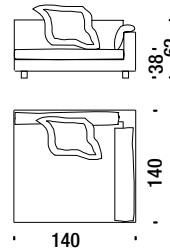

Nebula Nine elem.sx 140x140 piuma

F49

13mt. 1,5m³ 64Kg

Nebula Nine right elem.140x140 goose down

Nebula Nine elem.dx 140x140 piuma

F47

13mt. 1,5m³ 64Kg

Nebula Nine stool 110x110 goose down