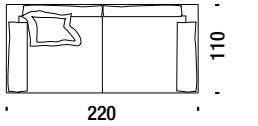

Nebula Nine cuscino 60x60 fibra

F15

2mt. 1Kg

Nebula Nine Sofa 220x110 goose down

Nebula Nine Sofa 220x110 piuma

F06

16,5mt. 1,6m³ 86Kg

Nebula Nine Sofa 280x110 goose down