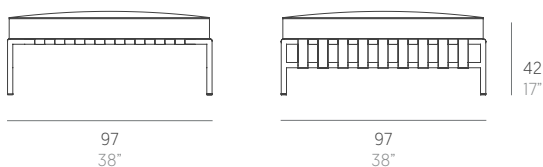

Onsen

Francesco Meda y David Quincoces

Puf modular. Sectional pouf

Medidas. Sizes

Materiales. Materials

Acero inoxidable AISI 316L satinado.
Cinchas de piel sintéticas, vinilo y poliéster.
Ribete en tejido 100% acrílico.
Asiento y respaldo de gomaespuma de poliuretano y fibra de poliéster con tejido hidrófugo.
Tapicería de tejido técnico para exterior desfundable.
Combinaciones cerradas tela y ribete.
Funda protectora (opcional).

Características. Characteristics

Estructura. Frame
PT17056
📦 5 Kg - 11.02 lbs

Colchoneta. Mat. Cushion
PT17099
📦 6,5 Kg - 14.33 lbs

Funda protectora. Protective cover
PT17297
102x102x33h cm / 40"x40"x13"h