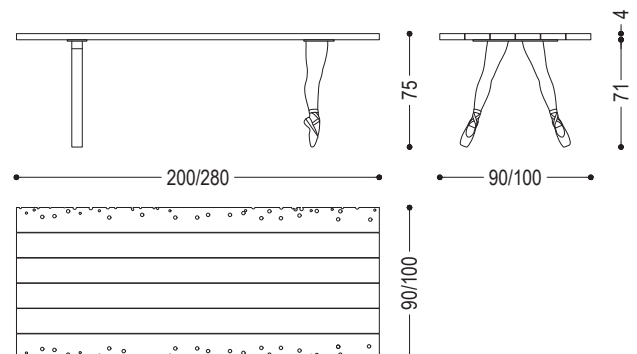

Table with top in solid Briccola planks, not glued, with natural sides. The base is composed of 4 oblique legs in oak, of which two resemble the legs of a dancer.

STANDARD VERSION: OAK WITH KNOTS LEGS, MADE FROM A SINGLE BLOCK

CODE	SIZE	A6
IN PUNTA DI PIEDI BRICCOLA 1	W.200 x D.90 x H.75	■
IN PUNTA DI PIEDI BRICCOLA 2	W.220 x D.100 x H.75	■
IN PUNTA DI PIEDI BRICCOLA 3	W.240 x D.100 x H.75	■
IN PUNTA DI PIEDI BRICCOLA 4	W.260 x D.100 x H.75	■
IN PUNTA DI PIEDI BRICCOLA 5	W.280 x D.100 x H.75	■

AVAILABLE FINISHES:

A6: briccola