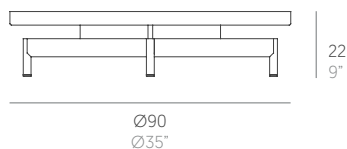

Onde

Luca Nichetto

Mesa baja Ø90x22. Round coffee table Ø90x22

Medidas. Sizes

Materiales. Materials

Aluminio termolacado.
MDi. MVi. Dekton®.

Powder-coated aluminium.
MDi. MVi. Dekton®.

Características. Characteristics

Estructura. Frame
PT08285

25,9 Kg - 56.98 lbs

Caja. Box

1 ud/unit | 0,38 m³ - 13.42 ft³

Mantenimiento. Maintenance

Ver apartado de limpieza y mantenimiento
gandiablasco.com

See cleaning and maintenance section
gandiablasco.com