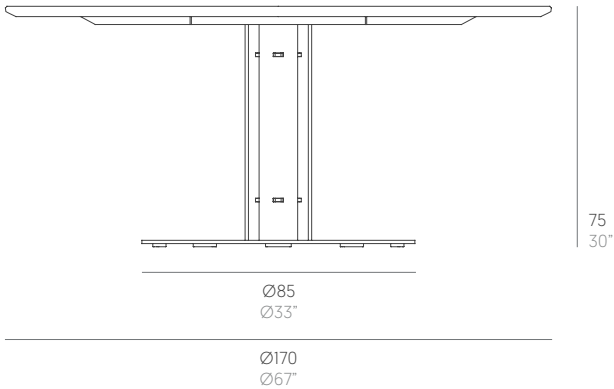

Isla

Sebastian Herkner

Mesa alta Ø170. Dining table Ø170

top

Medidas. Sizes

Materiales. Materials

Aluminio termolacado.
Madera de Iroko.
Funda protectora (opcional).

Powder-coated aluminium.
Iroko wood.
Protective cover (optional).

Características. Characteristics

Mesa alta Ø170. Dining table Ø170
PT24155

📦 118,4 Kg - 260.48 lbs

Funda protectora. Protective cover
PT24195
Ø225x80h cm / Ø89"x31"h

Caja. Box

1 ud/unit | 1,09 m³ - 38.6 ft³