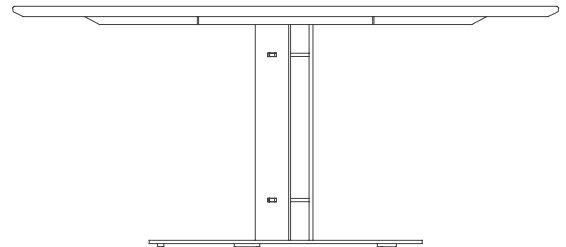

Isla

Sebastian Herkner

Mesa alta Ø170. Dining table Ø170

top

Medidas. Sizes

Materiales. Materials

Aluminio termolacado.
Madera de Iroko.
Funda protectora (opcional).

Powder-coated aluminium.
Iroko wood.
Protective cover (optional).

Características. Characteristics

Mesa alta Ø170. Dining table Ø170
PT24155

📦 118,4 Kg - 260.48 lbs

Funda protectora. Protective cover
PT24195
Ø225x80h cm / Ø89"x31"h

Caja. Box

1 ud/unit | 1,09 m³ - 38.6 ft³