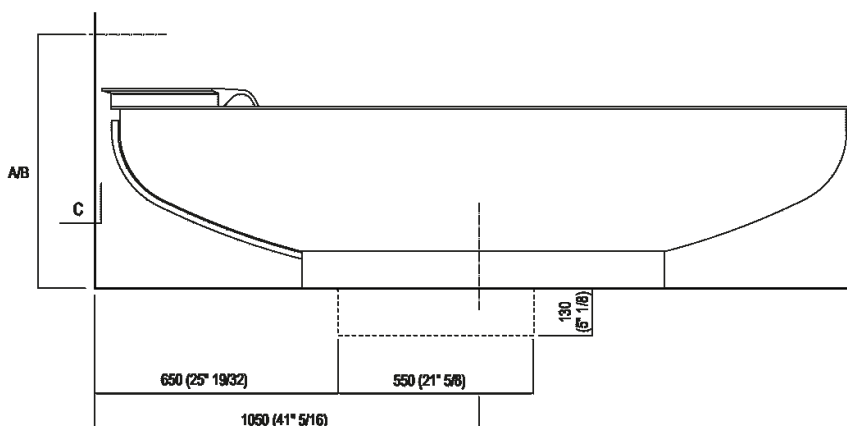

Height:	50 cm	19" 5/8 inches
Diameter:	204 cm	80" 3/8 inches
Weight:	227 kg	500 lbs
Capacity:	880 l	232 gal
Packaging:	210 x 210 x 55 cm	82" 5/8 x 82" 5/8 x 21" 5/8 inches
Total weight:	397 kg	875 lbs

Note: Approximate height, considering the piece's manual production; take into account a tolerance of mm +60/-30 (+2"3/8 / -1"1/4).

Main dimensions

Dimensions for recess

Quote per rubinetteria a parete

	A*	B**	C
FEZ (EFEZ027)	620 (24*13/32)	-	80 (3*5/32)
LIMÓN (ELIM443)	620 (24*13/32)	-	80 (3*5/32)
MEMORY (EMEM324, EMEM343)	620 (24*13/32)	-	80 (3*5/32)
(EMEM342)	620 (24*13/32)	-	50 (1*31/32)
MEMORY MIX (EMIX437)	620 (24*13/32)	-	50 (1*31/32)
SQUARE (ERUB1117)	-	620 (24*13/32)	50 (1*31/32)
(ERUB1118)	-	620 (24*13/32)	80 (3*5/32)
SEN (ESEN0912V)	-	620 (24*13/32)	80 (3*5/32)

\* inserasso gruppo / axial distance for tap  
 \*\* filo inferiore gruppo / Tap's lower edge

Quote per piantane da terra

	A	B	C	D
FEZ 2 (EFEZ026, .MET885)	90 (3 <sup>35</sup> /64)	175 (6 <sup>57</sup> /64)	1075 (42 <sup>21</sup> /64)	1200 (47 <sup>1</sup> /4)
(EFEZ028)	135 (5 <sup>5</sup> /16)	210 (8 <sup>17</sup> /64)	1110 (43 <sup>45</sup> /64)	1235 (48 <sup>5</sup> /8)
LIMÓN (ELIM425)	135 (5 <sup>5</sup> /16)	210 (8 <sup>17</sup> /64)	1110 (43 <sup>45</sup> /64)	1235 (48 <sup>5</sup> /8)
MEMORY (EMEM325)	135 (5 <sup>5</sup> /16)	210 (8 <sup>17</sup> /64)	1110 (43 <sup>45</sup> /64)	1235 (48 <sup>5</sup> /8)
MEMORY MIX (EMIX425)	90 (3 <sup>35</sup> /64)	175 (6 <sup>57</sup> /64)	1075 (42 <sup>21</sup> /64)	1200 (47 <sup>1</sup> /4)
LIMÓN / MEMORY / MEMORY MIX (EMEM327)	135 (5 <sup>5</sup> /16)	210 (8 <sup>17</sup> /64)	1110 (43 <sup>45</sup> /64)	1235 (48 <sup>5</sup> /8)
SQUARE (ERUB1112, ERUB1115)	90 (3 <sup>35</sup> /64)	175 (6 <sup>57</sup> /64)	1075 (42 <sup>21</sup> /64)	1200 (47 <sup>1</sup> /4)
SEN (ESEN0911, ESEN0977)	90 (3 <sup>35</sup> /64)	130 (5 <sup>1</sup> /8)	1030 (44 <sup>31</sup> /64)	1155 (45 <sup>15</sup> /32)