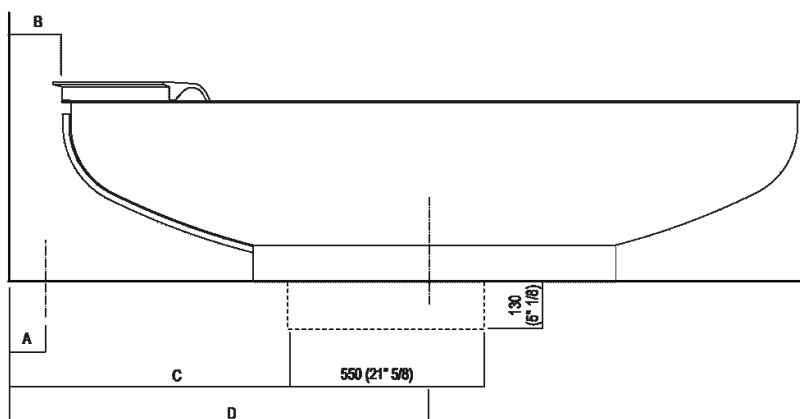

Height:	50 cm	19" 5/8 inches
Diameter:	204 cm	80" 3/8 inches
Weight:	227 kg	500 lbs
Capacity:	880 l	232 gal
Packaging:	210 x 210 x 55 cm	82" 5/8 x 82" 5/8 x 21" 5/8 inches
Total weight:	397 kg	875 lbs

Note: Approximate height, considering the piece's manual production; take into account a tolerance of mm +60/-30 (+2"3/8 / -1"1/4).

Main dimensions

Dimensions for recess

Quote per rubinetteria a parete

	A*	B**	C
FEZ (EFEZ027)	620 (24*13/32)	-	80 (3*5/32)
LIMÓN (ELIM443)	620 (24*13/32)	-	80 (3*5/32)
MEMORY (EMEM324, EMEM343)	620 (24*13/32)	-	80 (3*5/32)
(EMEM342)	620 (24*13/32)	-	50 (1*31/32)
MEMORY MIX (EMIX437)	620 (24*13/32)	-	50 (1*31/32)
SQUARE (ERUB1117)	-	620 (24*13/32)	50 (1*31/32)
(ERUB1118)	-	620 (24*13/32)	80 (3*5/32)
SEN (ESEN0912V)	-	620 (24*13/32)	80 (3*5/32)

\* inserasso gruppo / axial distance for tap  
 \*\* filo inferiore gruppo / Tap's lower edge

Quote per piantane da terra

	A	B	C	D
FEZ 2 (EFEZ026, .MET885)	90 (3 <sup>35</sup> /64)	175 (6 <sup>57</sup> /64)	1075 (42 <sup>21</sup> /64)	1200 (47 <sup>1</sup> /4)
(EFEZ028)	135 (5 <sup>5</sup> /16)	210 (8 <sup>17</sup> /64)	1110 (43 <sup>45</sup> /64)	1235 (48 <sup>5</sup> /8)
LIMÓN (ELIM425)	135 (5 <sup>5</sup> /16)	210 (8 <sup>17</sup> /64)	1110 (43 <sup>45</sup> /64)	1235 (48 <sup>5</sup> /8)
MEMORY (EMEM325)	135 (5 <sup>5</sup> /16)	210 (8 <sup>17</sup> /64)	1110 (43 <sup>45</sup> /64)	1235 (48 <sup>5</sup> /8)
MEMORY MIX (EMIX425)	90 (3 <sup>35</sup> /64)	175 (6 <sup>57</sup> /64)	1075 (42 <sup>21</sup> /64)	1200 (47 <sup>1</sup> /4)
LIMÓN / MEMORY / MEMORY MIX (EMEM327)	135 (5 <sup>5</sup> /16)	210 (8 <sup>17</sup> /64)	1110 (43 <sup>45</sup> /64)	1235 (48 <sup>5</sup> /8)
SQUARE (ERUB1112, ERUB1115)	90 (3 <sup>35</sup> /64)	175 (6 <sup>57</sup> /64)	1075 (42 <sup>21</sup> /64)	1200 (47 <sup>1</sup> /4)
SEN (ESEN0911, ESEN0977)	90 (3 <sup>35</sup> /64)	130 (5 <sup>1</sup> /8)	1030 (44 <sup>31</sup> /64)	1155 (45 <sup>15</sup> /32)