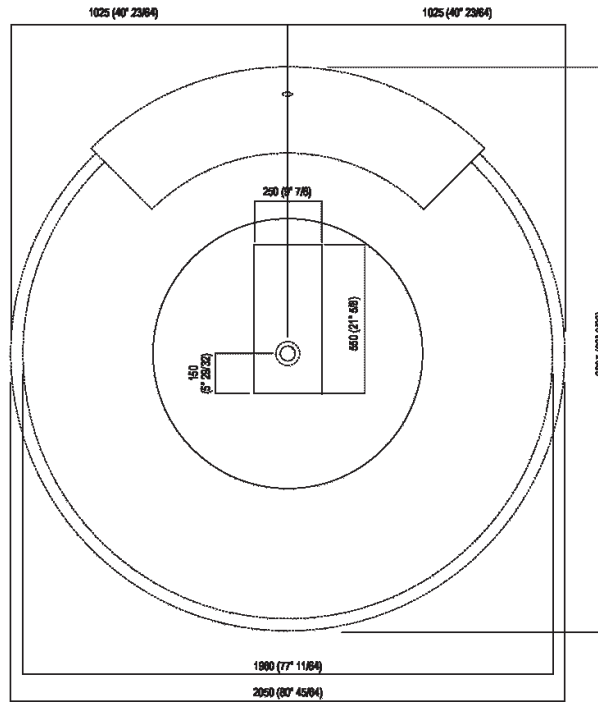

Height:	50 cm	19" 5/8 inches
Diameter:	204 cm	80" 3/8 inches
Weight:	227 kg	500 lbs
Capacity:	880 l	232 gal
Packaging:	210 x 210 x 55 cm	82" 5/8 x 82" 5/8 x 21" 5/8 inches
Total weight:	397 kg	875 lbs

Note: Approximate height, considering the piece's manual production; take into account a tolerance of mm +60/-30 (+2"3/8 / -1"1/4).

Main dimensions

Dimensions for recess

Quote per rubinetteria a parete

	A*	B**	C
FEZ (EFEZ027)	620 (24*13/32)	-	80 (3*5/32)
LIMÓN (ELIM443)	620 (24*13/32)	-	80 (3*5/32)
MEMORY (EMEM324, EMEM343)	620 (24*13/32)	-	80 (3*5/32)
(EMEM342)	620 (24*13/32)	-	50 (1*31/32)
MEMORY MIX (EMIX437)	620 (24*13/32)	-	50 (1*31/32)
SQUARE (ERUB1117)	-	620 (24*13/32)	50 (1*31/32)
(ERUB1118)	-	620 (24*13/32)	80 (3*5/32)
SEN (ESEN0912V)	-	620 (24*13/32)	80 (3*5/32)

\* inserasso gruppo / axial distance for tap  
 \*\* filo inferiore gruppo / Tap's lower edge

Quote per piantane da terra

	A	B	C	D
FEZ 2 (EFEZ026, .MET885)	90 (3 <sup>35</sup> /64)	175 (6 <sup>57</sup> /64)	1075 (42 <sup>21</sup> /64)	1200 (47 <sup>1</sup> /4)
(EFEZ028)	135 (5 <sup>5</sup> /16)	210 (8 <sup>17</sup> /64)	1110 (43 <sup>45</sup> /64)	1235 (48 <sup>5</sup> /8)
LIMÓN (ELIM425)	135 (5 <sup>5</sup> /16)	210 (8 <sup>17</sup> /64)	1110 (43 <sup>45</sup> /64)	1235 (48 <sup>5</sup> /8)
MEMORY (EMEM325)	135 (5 <sup>5</sup> /16)	210 (8 <sup>17</sup> /64)	1110 (43 <sup>45</sup> /64)	1235 (48 <sup>5</sup> /8)
MEMORY MIX (EMIX425)	90 (3 <sup>35</sup> /64)	175 (6 <sup>57</sup> /64)	1075 (42 <sup>21</sup> /64)	1200 (47 <sup>1</sup> /4)
LIMÓN / MEMORY / MEMORY MIX (EMEM327)	135 (5 <sup>5</sup> /16)	210 (8 <sup>17</sup> /64)	1110 (43 <sup>45</sup> /64)	1235 (48 <sup>5</sup> /8)
SQUARE (ERUB1112, ERUB1115)	90 (3 <sup>35</sup> /64)	175 (6 <sup>57</sup> /64)	1075 (42 <sup>21</sup> /64)	1200 (47 <sup>1</sup> /4)
SEN (ESEN0911, ESEN0977)	90 (3 <sup>35</sup> /64)	130 (5 <sup>1</sup> /8)	1030 (44 <sup>31</sup> /64)	1155 (45 <sup>15</sup> /32)