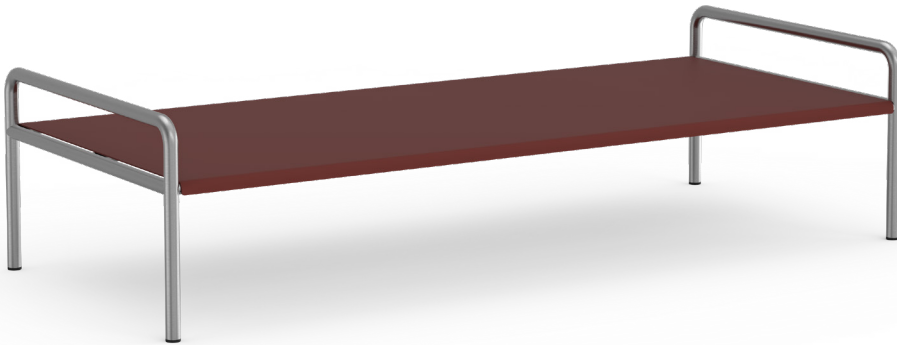

Onsen

Francesco Meda y David Quincoces

Mesa baja 153. Coffee table 153

Medidas. Sizes

153
60"

66
26"

37
15"

Tablero Iroko
Iroko tabletop

Tablero aluminio
Aluminium tabletop

Materiales. Materials

Acero inoxidable AISI 316L satinado.
Sobre de mesa en iroko o chapa de aluminio
termolacado [opcional].

Satin AISI 316L stainless steel.
Tabletop in iroko or thermo-lacquered
aluminium sheet [optional].

Características. Characteristics

Estructura. Frame
PT17059

📦 9,6 Kg - 21.16 lbs

Caja. Box

1 ud/unit | 0,59 m³ - 20.80 ft³

Mantenimiento. Maintenance

Ver apartado de limpieza y mantenimiento
gandiablasco.com