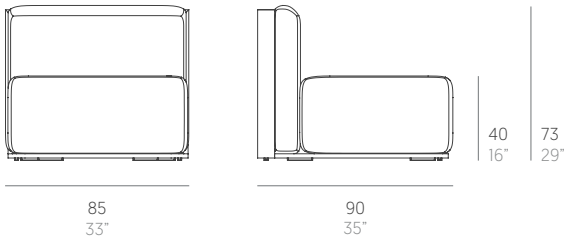

Islablanca

José A. Gandía-Blasco Canales

Modular 3. Sectional 3

Medidas. Sizes

Materiales. Materials

Aluminio termolacado.
Asiento y respaldo de gomaespuma de poliuretano y fibra de poliéster con tejido hidrófugo.
Cojín de fibra de poliéster con tejido hidrófugo.
Tapicería de tejido técnico para exterior desenfundable.
Funda protectora [opcional].

Características. Characteristics

Estructura. Frame
PT23705
⚖ 8,5 Kg - 18.7 lbs

Colchoneta. Mat. Cushion
PT24134
⚖ 9 Kg - 19.8 lbs

Cojín. Cushion. Pillow
PT24187
50x50 cm / 20"x20" | ⚖ 1,3 Kg - 2.86 lbs

Funda protectora. Protective cover
PT06233
98x98x55h cms / 39"x39"x22"h