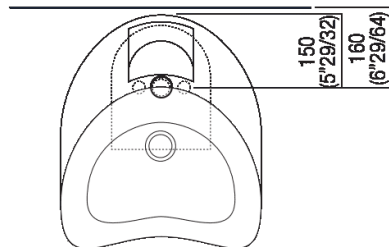

Altezza:	91.3 cm	35" 7/8 inches
Larghezza:	40 cm	15" 3/4 inches
Peso:	153 kg	337 lbs
Profondità :	47.6 cm	18" 3/4 inches
Confezione:	56 x 57 x 110 cm	22" x 22" 4/8 x 43" 2/8 inches
Peso della confezione:	190 kg	419 lbs

Main dimensions

Installation notes

Scarico per sifone a bottiglia
Drain for bottle trap

Installation notes

Scarico per sifone a pavimento
Drain for floor mounted waste trap

Tap position, recommended height

POSIZIONE RUBINETTERIA / TAP POSITION

Altezza consigliata / Recommended height