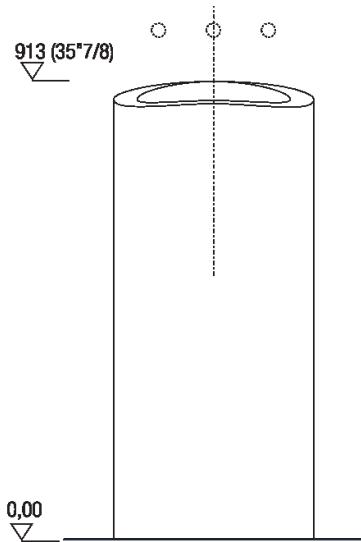

Altezza:	91.3 cm	35" 7/8 inches
Larghezza:	40 cm	15" 3/4 inches
Peso:	153 kg	337 lbs
Profondità :	47.6 cm	18" 3/4 inches
Confezione:	56 x 57 x 110 cm	22" x 22" 4/8 x 43" 2/8 inches
Peso della confezione:	190 kg	419 lbs

Main dimensions

Installation notes

Scarico per sifone a bottiglia
Drain for bottle trap

Installation notes

Scarico per sifone a pavimento
Drain for floor mounted waste trap

Tap position, recommended height

POSIZIONE RUBINETTERIA / TAP POSITION

Altezza consigliata / Recommended height