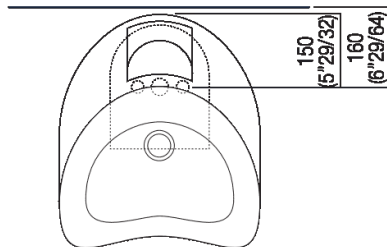

Altezza:	91.3 cm	35" 7/8 inches
Larghezza:	40 cm	15" 3/4 inches
Peso:	153 kg	337 lbs
Profondità :	47.6 cm	18" 3/4 inches
Confezione:	56 x 57 x 110 cm	22" x 22" 4/8 x 43" 2/8 inches
Peso della confezione:	190 kg	419 lbs

Main dimensions

Installation notes

Scarico per sifone a bottiglia
Drain for bottle trap

Installation notes

Scarico per sifone a pavimento
Drain for floor mounted waste trap

Tap position, recommended height

POSIZIONE RUBINETTERIA / TAP POSITION

Altezza consigliata / Recommended height