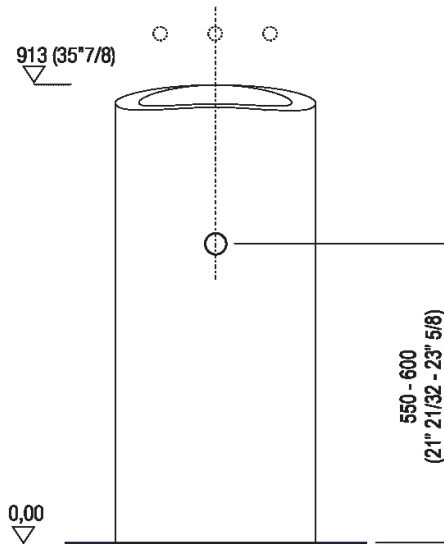

Altezza:	91.3 cm	35" 7/8 inches
Larghezza:	40 cm	15" 3/4 inches
Peso:	153 kg	337 lbs
Profondità :	47.6 cm	18" 3/4 inches
Confezione:	56 x 57 x 110 cm	22" x 22" 4/8 x 43" 2/8 inches
Peso della confezione:	190 kg	419 lbs

Main dimensions

Installation notes

Scarico per sifone a bottiglia
Drain for bottle trap

Installation notes

Scarico per sifone a pavimento
Drain for floor mounted waste trap

Tap position, recommended height

POSIZIONE RUBINETTERIA / TAP POSITION

Altezza consigliata / Recommended height