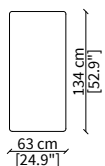

### TAVOLINI/ SMALL TABLES

cod. 20115

Elemento 105x105 cm / Element 105x105 cm

cod. 20116

Elemento 105x84 cm / Element 105x84 cm

cod. 20117

Elemento 63x84 cm / Element 63x84 cm

cod. 20118

Elemento 63x105 cm / Element 63x105 cm

cod. 20119

Elemento 63x134 cm / Element 63x134 cm

cod. 20120

Elemento 63x155 cm / Element 63x155 cm