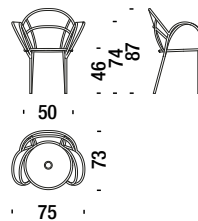

vert - panama

rose - panama

rouge - eau

Chair

Sedia 050

0,2 m³ 8 Kg

Armchair

Poltrona 001

0,5 m³ 15 Kg

Settee

Divanetto 078

0,9 m³ 19 Kg

Small table Ø50 H.38

Tavolo piccolo Ø50 H.38

06H

 0,2 m³  7 Kg

Small table Ø50 H.46

Tavolo piccolo Ø50 H.46

06I

 0,2 m³  7 Kg

Large table Ø75 H.38

Tavolo grande Ø75 H.38

06J

 0,2 m³  10 Kg

Large table Ø75 H.46

Tavolo grande Ø75 H.46

06U

 0,2 m³  10 Kg

Bistrot table

Tavolo Bistrot

06Z

 0,5 m³  12 Kg