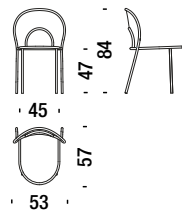

vert - panama

rose - panama

rouge - eau

Chair

Sedia 050

0,2 m³ 8 Kg

Armchair

Poltrona 001

0,5 m³ 15 Kg

Settee

Divanetto 078

0,9 m³ 19 Kg

Small table Ø50 H.38

Tavolo piccolo Ø50 H.38

06H

 0,2 m³  7 Kg

Small table Ø50 H.46

Tavolo piccolo Ø50 H.46

06I

 0,2 m³  7 Kg

Large table Ø75 H.38

Tavolo grande Ø75 H.38

06J

 0,2 m³  10 Kg

Large table Ø75 H.46

Tavolo grande Ø75 H.46

06U

 0,2 m³  10 Kg

Bistrot table

Tavolo Bistrot

06Z

 0,5 m³  12 Kg