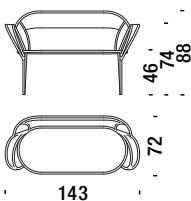

vert - panama

rose - panama

rouge - eau

Chair

Sedia 050

0,2 m³ 8 Kg

Armchair

Poltrona 001

0,5 m³ 15 Kg

Settee

Divanetto 078

0,9 m³ 19 Kg

Small table Ø50 H.38

Tavolo piccolo Ø50 H.38

06H

 0,2 m³  7 Kg

Small table Ø50 H.46

Tavolo piccolo Ø50 H.46

06I

 0,2 m³  7 Kg

Large table Ø75 H.38

Tavolo grande Ø75 H.38

06J

 0,2 m³  10 Kg

Large table Ø75 H.46

Tavolo grande Ø75 H.46

06U

 0,2 m³  10 Kg

Bistrot table

Tavolo Bistrot

06Z

 0,5 m³  12 Kg