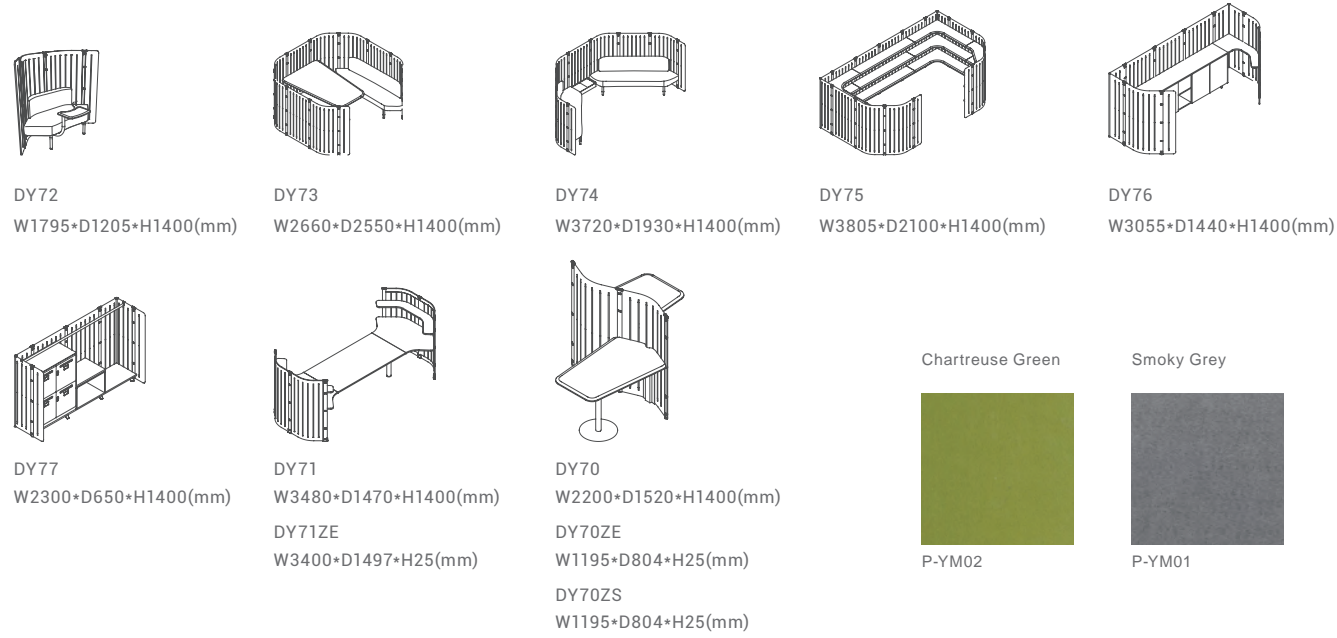

Accessories