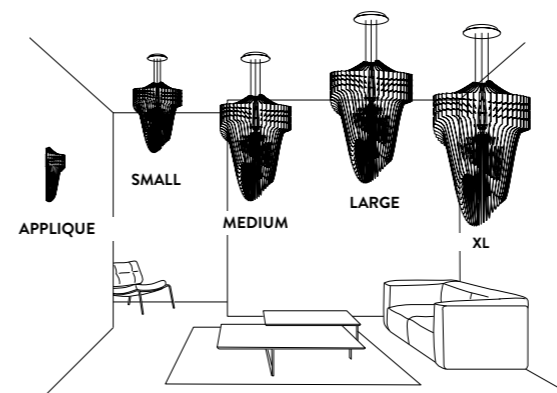

CANOPY DETAILS

ARIA GOLD

L: Ø 16 / Ø 20 cm x h. 3,5 cm (Ø 6-1/4" / Ø 7 -3/4"x h.1-1/2")

M: Ø 12 / Ø 16 cm x h. 3 cm (Ø 4-3/4" / Ø 6- 1/4"x h. 1")

S: Ø 12 / Ø 16 cm x h. 3 cm (Ø 4-3/4" / Ø 6- 1/4"x h. 1")

6 m. cable kit also available for purchase after lamp order
Kit Cavi da 6m acquistabile anche successivamente

Kit di installazione multipla su richiesta
Multiple installation kit on request

ARIA BLACK FADE XL

Ø 16 / Ø 20 cm x h. 3,5 cm

(Ø 6-1/4" / Ø 7 -3/4"x h.1-1/2")

6 m. cable kit also available for purchase after lamp order
Kit Cavi da 6m acquistabile anche successivamente

Kit di installazione multipla su richiesta - *Multiple installation kit on request*

ARIA TRANSPARENT

XL / L: Ø 16 / Ø 20 cm x h. 3,5 cm

(Ø 6-1/4" / Ø 7 -3/4"x h.1-1/2")

S / M: Ø 12 / Ø 16 cm x h. 3 cm

(Ø 4-3/4" / Ø 6- 1/4"x h. 1")

6 m. cable kit also available for purchase after lamp order
Kit Cavi da 6m acquistabile anche successivamente

Kit di installazione multipla su richiesta
Multiple installation kit on request

ARIA ENTIRE COLLECTION