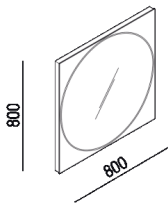

Vitruvio 80 cm
ASPEV88LE

García Cumini, 2021

Height: 80 cm

Width: 80 cm