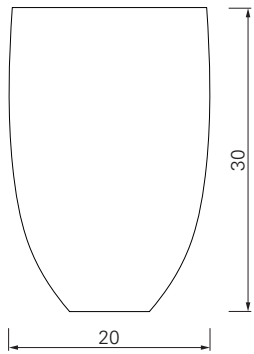

Shia Vase

2020

Vase. Mundgeblasenes Kristallglas in verschiedenen Farben.

Vase. Hand-blown crystal glass in various colours.

Vase. Verre de cristal soufflé à la bouche de différentes couleurs.

Vaso. Cristal soplado con la boca en distintos colores.