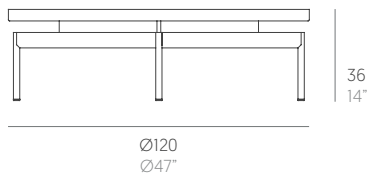

Onde

Luca Nichetto

Mesa baja circular Ø120. Round coffee table Ø120

Medidas. Sizes

Materiales. Materials

Aluminio termolacado.
MDi. MVi. Dekton®.

Powder-coated aluminium.
MDi. MVi. Dekton®.

Características. Characteristics

Estructura. Frame
PT08282
41,8 Kg - 91.96 lbs

Caja. Box
1 ud/unit | 0,7 m³ - 24.72 ft³

Mantenimiento. Maintenance

Ver apartado de limpieza y mantenimiento
gandiablasco.com

See cleaning and maintenance section
gandiablasco.com