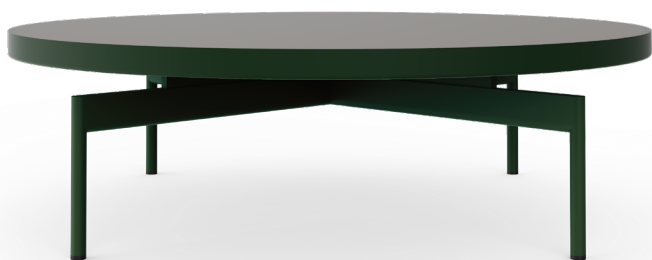

Onde

Luca Nichetto

Mesa baja circular Ø120. Round coffee table Ø120

Medidas. Sizes

Materiales. Materials

Aluminio termolacado.
MDi. MVi. Dekton®.

Powder-coated aluminium.
MDi. MVi. Dekton®.

Características. Characteristics

Estructura. Frame
PT08282
41,8 Kg - 91.96 lbs

Caja. Box
1 ud/unit | 0,7 m³ - 24.72 ft³

Mantenimiento. Maintenance

Ver apartado de limpieza y mantenimiento
gandiablasco.com

See cleaning and maintenance section
gandiablasco.com