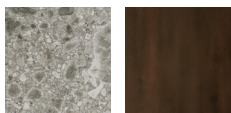

Colores y acabados. Colours and finishes

Aluminium

9016 White 7038 Agate grey 1019 Sand Gold 7006 Bronze 3005 Wine red 7031 Blue grey

5008 Grey blue Night blue 7033 Cement grey 6007 Bottle green 7043 Anthracite 7039 Quartz grey 9011 Black

NOTA. Color solo disponible para las patas.
NOTE. Color only available for the legs.

Copper

MDi

Iseo Korten

MVi

Dekton®

Zenith Aura Danae Sirocco Kreta Radium Domoos