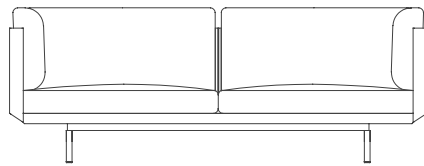

### Sofá 2 plazas. 2 Seat sofa

#### Medidas. Sizes

91  
36"

182  
72"