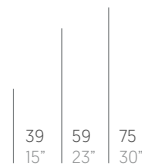

### Sofá 2 plazas. 2 Seat sofa

#### Medidas. Sizes

91  
36"

182  
72"