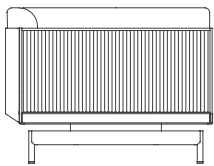

### Sofá 2 plazas. 2 Seat sofa

#### Medidas. Sizes

91  
36"

182  
72"