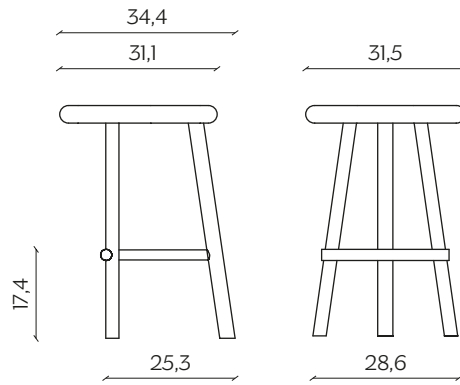

lunghezza | width: 34,4 cm
larghezza | depth: 31,5 cm
altezza | height: 46 cm
altezza del sedile | seat height: 46 cm

lunghezza | width: 37,4 cm
larghezza | depth: 35 cm
altezza | height: 67 cm
altezza del sedile | seat height: 67 cm

lunghezza | width: 37,5 cm
larghezza | depth: 35 cm
altezza | height: 73 cm
altezza del sedile | seat height: 73 cm

AMBIENTE | ENVIRONMENT

interno | indoor

DOWNLOAD | DOWNLOADS

la guida Cura e Manutenzione è disponibile su miniforms.com
Care and Maintenance guide is available at miniforms.com