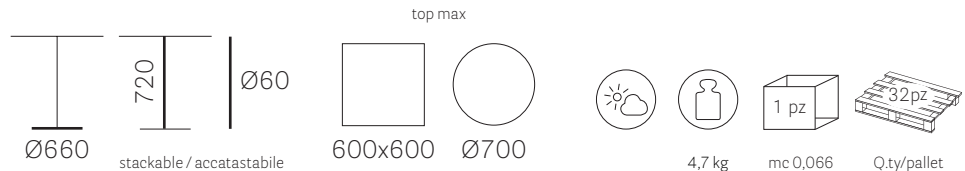

## MATERIALS

Materiali  
Materialien  
Matériaux  
Materiales

- **BASE - BASE - BODENPLATTE - BASE - BASE**  
**Ø660 mm, die-cast aluminium, sandblasted, anodized**  
Ø660 mm, pressofusione d'alluminio, sabbiata, anodizzata / Ø660 mm, Aluminium-Druckguss, Sandgestrahlt, Anodisiert / Ø660 mm, aluminium moulé sous-préssion, sablée, anodisé / Ø660 mm, fusión de aluminio, arenada, anodizado