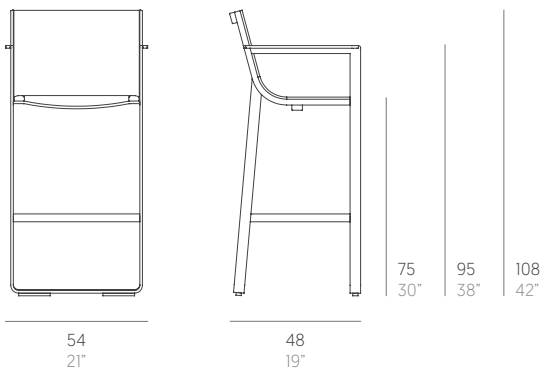

## Flat Textil

Mario Ruiz

Taburete alto con respaldo alto y brazos. High stool with high backrest and arms

### Medidas. Sizes

### Características. Characteristics

Estructura. Frame  
📦 10,2 Kg - 22.44 lbs

Caja. Box  
1 ud/unit | 0,38 m<sup>3</sup> - 13.42 ft<sup>3</sup>