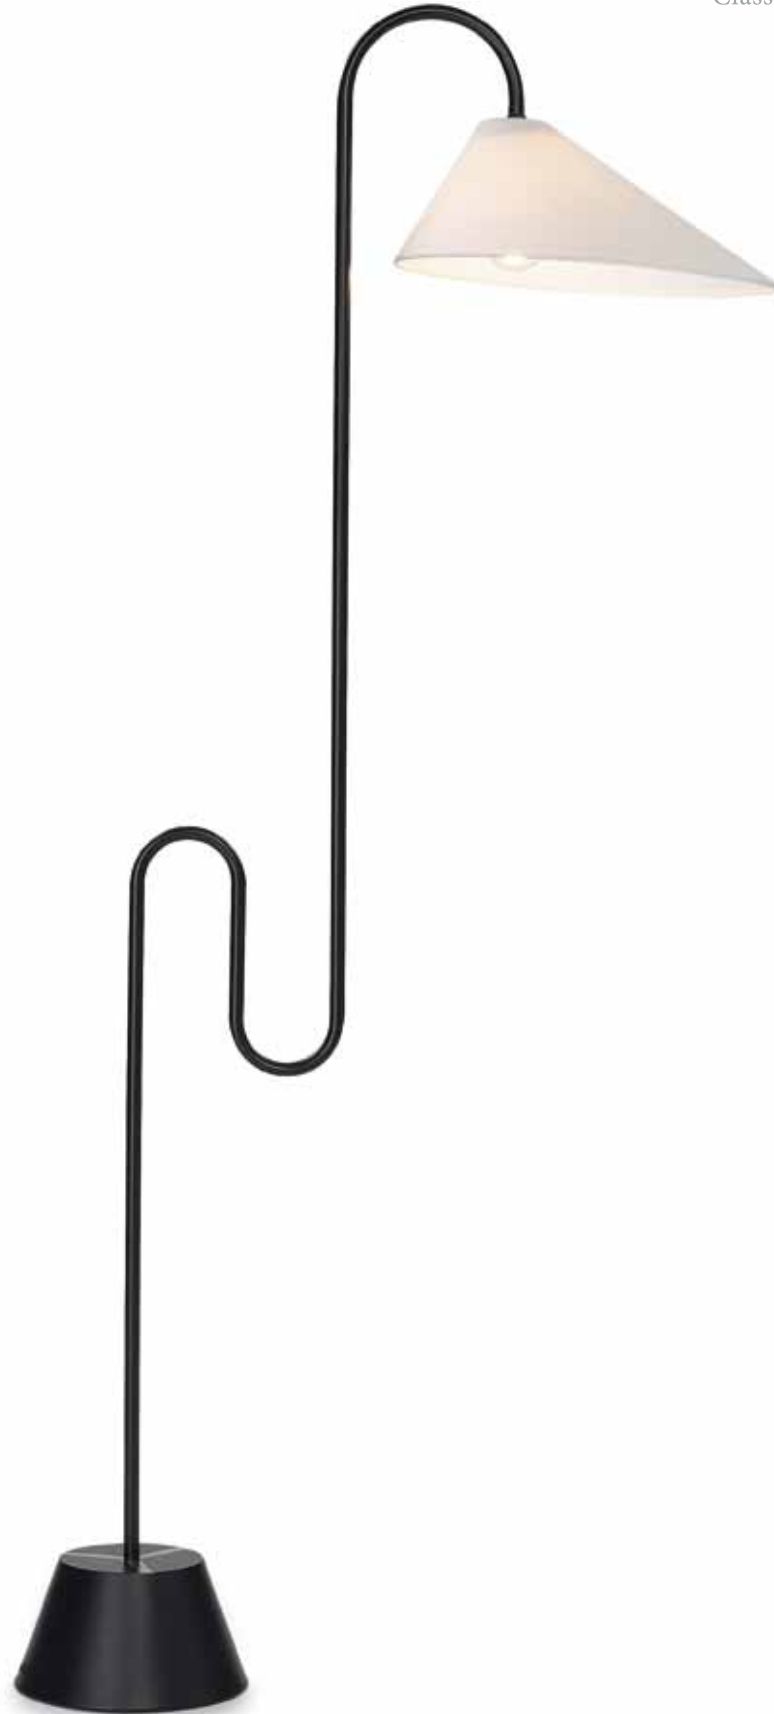

Roattino

Eileen Gray, 1931

Authorised by The World Licence Holder
Aram Designs Ltd, London

ClassiCon

Classic Contemporary Design

Roattino

Eileen Gray, 1931

Stehleuchte. S-förmig gebogenes Stahlrohr, schwarz lackiert. Ein Drehpunkt im Rohr er-möglicht variable Positionen des Schirms. Fuß aus schwarz lackiertem Stahl. Fußschalter. Schirm aus mit Kunststoff stabilisiertem Stoff. Details siehe Preisliste.

Leuchtmittel:
max. 75W (E 27)

Floor lamp. S-shaped steel tubing in black. A pivot enables various positions of the lampshade. Base in steel, lacquered in black. Floor switch. Shade of plastic-reinforced fabric. Details see price list.

Bulb:
max. 75W (E 27)

Lampadaire avec tube d'acier en forme de S, laqué noir. Une articulation dans le tube permet différentes positions de l'abat-jour. Pied en acier laqué noir. Interrupteur à pied. Abat-jour en tissu stabilisé sur structure synthétique. Détails, voir la liste de prix.

Ampoule :
max. 75W (E 27)

Lámpara de pie. Tubo de acero doblado en forma de S. Un punto giratorio en el tubo permite variar la posición de la pantalla. Pie de acero lacado en negro. Interruptor de pie. Pantalla de tela estabilizada con plástico. Detalles ver lista de precios.