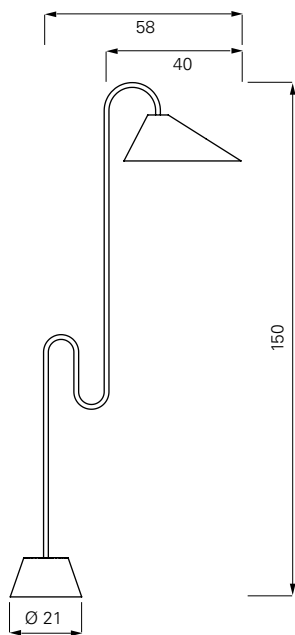

Roattino

Eileen Gray, 1931

Authorised by The World Licence Holder
Aram Designs Ltd, London

ClassiCon

Classic Contemporary Design

Roattino

Eileen Gray, 1931

Stehleuchte. S-förmig gebogenes Stahlrohr, schwarz lackiert. Ein Drehpunkt im Rohr er-möglicht variable Positionen des Schirms. Fuß aus schwarz lackiertem Stahl. Fußschalter. Schirm aus mit Kunststoff stabilisiertem Stoff. Details siehe Preisliste.

Leuchtmittel:
max. 75W (E 27)

Floor lamp. S-shaped steel tubing in black. A pivot enables various positions of the lampshade. Base in steel, lacquered in black. Floor switch. Shade of plastic-reinforced fabric. Details see price list.

Bulb:
max. 75W (E 27)

Lampadaire avec tube d'acier en forme de S, laqué noir. Une articulation dans le tube permet différentes positions de l'abat-jour. Pied en acier laqué noir. Interrupteur à pied. Abat-jour en tissu stabilisé sur structure synthétique. Détails, voir la liste de prix.

Ampoule :
max. 75W (E 27)

Lámpara de pie. Tubo de acero doblado en forma de S. Un punto giratorio en el tubo permite variar la posición de la pantalla. Pie de acero lacado en negro. Interruptor de pie. Pantalla de tela estabilizada con plástico. Detalles ver lista de precios.