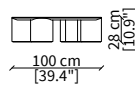

### TAVOLINI/ SMALL TABLES

**cod. 18280**

Tavolino 130x130 cm / Small table 130x130 cm

**cod. 18281**

Tavolino 160x100 cm / Small table 160x100 cm

### SERVERS

**cod. 18282**

Server 39x40xh41 cm

**cod. 18283**

Server 39x40xh49 cm