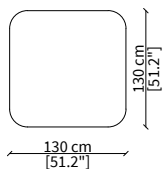

### TAVOLINI/ SMALL TABLES

**cod. 18280**

Tavolino 130x130 cm / Small table 130x130 cm

**cod. 18281**

Tavolino 160x100 cm / Small table 160x100 cm

### SERVERS

**cod. 18282**

Server 39x40xh41 cm

**cod. 18283**

Server 39x40xh49 cm