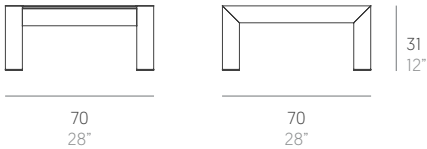

Islablanca

José A. Gandía-Blasco Canales

Mesa tumbona. Side table

Medidas. Sizes

Materiales. Materials

Aluminio termolacado.
Dekton®.

Powder-coated aluminium.
Dekton®.

Características. Characteristics

Mesa. Table 70
PT23711

📦 11,5 Kg - 25.3 lbs

Caja. Box

1 ud / unit | 0,27 m³ - 9.45 ft³

Mantenimiento. Maintenance

Ver apartado de limpieza y mantenimiento
gandiablasco.com

See cleaning and maintenance section
gandiablasco.com