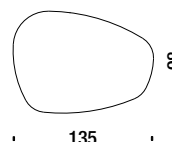

## Table 95x98 metal base and Laminam® top

Tavolo 95x98 base acciaio e piano Laminam® OHZ

0,4 m³ 55 Kg

## Table 135x98 metal base and Laminam® top

Tavolo 135x98 base acciaio e piano Laminam® OHP

0,5 m³ 57 Kg

## Table 95x98 oak base and Laminam® top

Tavolo 95x98 base rovere e piano Laminam® OHL

0,4 m³ 26 Kg

## Table 135x98 oak base and Laminam® top

Tavolo 135x98 base rovere e piano Laminam® OHY

0,5 m³ 28 Kg