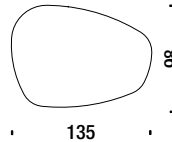

- NOTA:
- I tavoli Phoenix vengono forniti smontati.
  - Le uniche combinazioni di dimensioni disponibili sono OHL (piano cm 95x98 con altezza cm 27) e OHY (piano cm 135x98 con altezza cm 33).

## Table 95x98 metal base and Laminam® top

Tavolo 95x98 base acciaio e piano Laminam® OHZ

0,4 m³ 55 Kg

## Table 135x98 metal base and Laminam® top

Tavolo 135x98 base acciaio e piano Laminam® OHP

0,5 m³ 57 Kg

## Table 95x98 oak base and Laminam® top

Tavolo 95x98 base rovere e piano Laminam® OHL

0,4 m³ 26 Kg