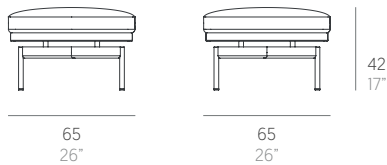

Onde

Luca Nichetto

Puf butaca. Pouf for club armchair

Medidas. Sizes

Materiales. Materials

Aluminio termolacado.
Chapa aluminio ondulado termolacado.
Asiento de gomaespuma de poliuretano y fibra de poliéster con tejido hidrófugo.
Tapicería de tejido técnico para exterior desenfundable.
Funda protectora (opcional).

Características. Characteristics

Estructura. Frame
PT17081
⚖ 7 Kg - 15.43 lbs

Colchoneta. Mat. Cushion
PT17110
⚖ 3,37 Kg - 7.43 lbs

Funda protectora. Protective cover
PT06236
84x66x33h cm / 33"x26"x13"h

Caja. Box
1 ud/unit | 0,22 m³ - 7.79 ft³