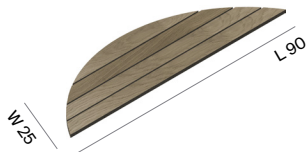

ORIGIN design by Seung Yong-Song

- | | | | |
|-----------|--|-----------|---|
| ES | Bañera exenta en Solidsurface mate. Con rebosadero. Válvula en Solidsurface mate y sifón en PVC incluidos. | IT | Vasca da bagno freestanding in Solidsurface opaco. Con troppopieno. Valvola in Solidsurface opaco e sifone in PVC inclusi. |
| EN | Matt Solidsurface freestanding bathtub. With overflow. Matt Solidsurface waste and PVC siphon included. | GE | Freistehende Badewanne mit matter Solid-Surface-Oberfläche und mit Überlauf. Ventil in Solidsurface matt und Siphon (PVC) im Lieferumfang enthalten. |
| FR | Baignoire îlot en Solidsurface mat. Avec déversoir. Bonde en Solidsurface mat et siphon en PVC inclus. | RU | Отдельстоящая матовая ванна из Solidsurface. С отверстием перелива воды. Донный клапан из материала Solidsurface с матовой отделкой и сифон из ПВХ в комплекте. |

Cod.

Solidsurface M

OG011

UHS05

Lacado UHS color a elegir / UHS colour coating. Colour to be chosen / Laqué UHS à choisir / Laccato UHS, colore a scelta / Oberflächenbeschichtung Lack Ultra-High-Solid- (UHS)System. Farbe nach Wahl / Цветное покрытие UHS. Цвет на выбор.

Capacity	290l.
Net weight	101kg
Gross weight	129kg
Packing dimensions	118x118x77cm
Packing volume	1,072m³

- | | | | |
|-----------|--|-----------|--|
| ES | Complemento bandeja de apoyo sobre bañera en madera Roble Salvaje (S3) acabado a elegir. | IT | Complemento di supporto d'appoggio in rovere selvaggio (S3) finitura a scelta per la vasca da bagno. |
| EN | Possibility of adding a tray in Wild Oak (S3) finish to choose. | GE | Zubehörteil Badewannenablage aus Holz Eiche Natur (S3) möglich Oberflächenausführung nach Wunsch. |
| FR | Tablette en bois Chêne Sauvage (S3) pour baignoire. Finition à choisir. | RU | Аксессуар деревянный поднос-подставка для ванны Дикая Дуб (S3) отделка на выбор заказчика. |