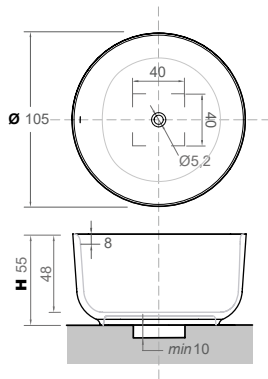

ORIGIN design by Seung Yong-Song

- | | | | |
|-----------|--|-----------|---|
| ES | Bañera exenta en Solidsurface mate. Con rebosadero. Válvula en Solidsurface mate y sifón en PVC incluidos. | IT | Vasca da bagno freestanding in Solidsurface opaco. Con troppopieno. Valvola in Solidsurface opaco e sifone in PVC inclusi. |
| EN | Matt Solidsurface freestanding bathtub. With overflow. Matt Solidsurface waste and PVC siphon included. | GE | Freistehende Badewanne mit matter Solid-Surface-Oberfläche und mit Überlauf. Ventil in Solidsurface matt und Siphon (PVC) im Lieferumfang enthalten. |
| FR | Baignoire îlot en Solidsurface mat. Avec déversoir. Bonde en Solidsurface mat et siphon en PVC inclus. | RU | Отдельстоящая матовая ванна из Solidsurface. С отверстием перелива воды. Донный клапан из материала Solidsurface с матовой отделкой и сифон из ПВХ в комплекте. |

Capacity	290l.
Net weight	101kg
Gross weight	129kg
Packing dimensions	118x118x77cm
Packing volume	1,072m³

- | | | | |
|-----------|--|-----------|--|
| ES | Complemento bandeja de apoyo sobre bañera en madera Roble Salvaje (S3) acabado a elegir. | IT | Complemento di supporto d'appoggio in rovere selvaggio (S3) finitura a scelta per la vasca da bagno. |
| EN | Possibility of adding a tray in Wild Oak (S3) finish to choose. | GE | Zubehörteil Badewannenablage aus Holz Eiche Natur (S3) möglich Oberflächenausführung nach Wunsch. |
| FR | Tablette en bois Chêne Sauvage (S3) pour baignoire. Finition à choisir. | RU | Аксессуар деревянный поднос-подставка для ванны Дикая Дуб (S3) отделка на выбор заказчика. |