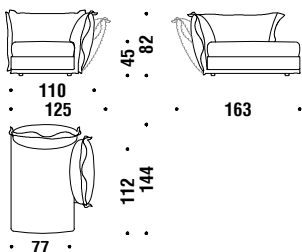

Chaise Longue right fiber

Chaise longue destra fibra

DL8F0F

■ 10,5mt. ★ 20m² □ 1,2m³ 🧑 60Kg