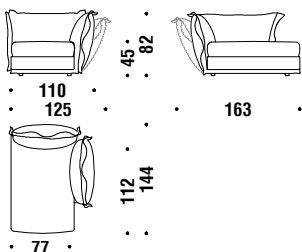

### Chaise Longue right goose down

Chaise longue destra piuma

DL8P0F

■10,5mt. ★20m<sup>2</sup> □1,2m<sup>3</sup> 🧑‍🌾60Kg