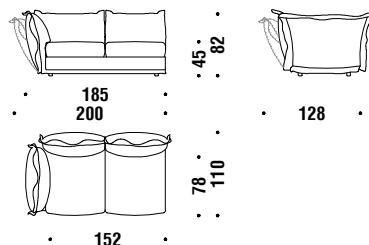

Lateral 2 seat unit left goose down

Elemento laterale 2 posti sx piuma

DL8P0E

■12mt. ★25m² □1,6m³ 🧑‍🌾83Kg