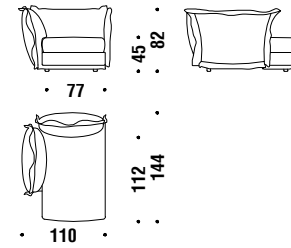

Chaise Longue left-fixed goose down

Chaise longue sinistra- fisso piuma

DL8P0T

10,5mt. 20m² 1,2m³ 60Kg