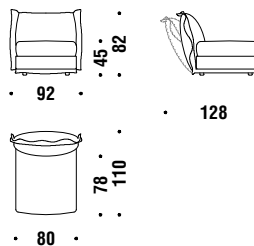

1 seater element goose down

Elemento centrale 1 posto piuma

DL8P0H

■3,9mt. ★7,4m² □1,2m³ 🧑‍🌾40Kg