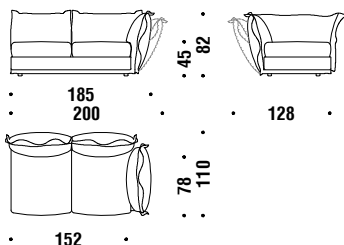

Lateral 2 seat unit right goose down

Elemento laterale 2 posti destro piuma

DL8P0D

■12mt. ★25m² □1,6m³ 🧑‍🌾83Kg