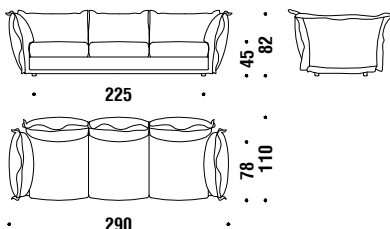

3 seater sofa-fixed goose down

Divano 3 posti - fisso piuma

DL8P0P

■ 18,7mt. ★ 20,6m² □ 2,6m³ 🧑 105Kg