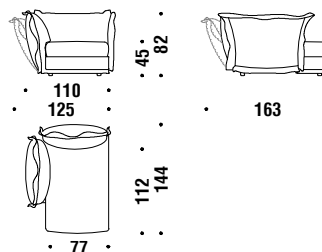

Chaise Longue left goose down

Chaise longue sinistra piuma

DL8P0G

■10,5mt. ★20m² □1,2m³ 🧑‍🌾60Kg