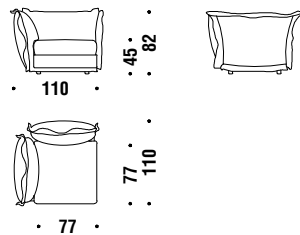

Corner element-fixed fiber

Elemento angolo - fisso fibra

DL8FOV

6,5mt. 12,4m² 1,2m³ 45Kg