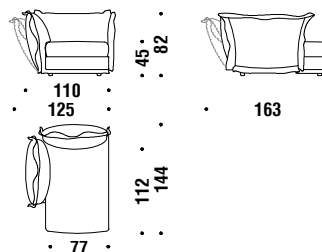

Chaise Longue left fiber

Chaise longue sinistra fibra

DL8F0G

■ 10,5mt. ★ 20m² □ 1,2m³ 🧑 60Kg