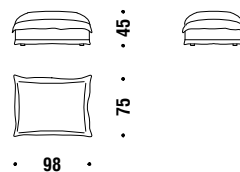

Stool fiber

Pouf fibra

DL8F0L

3,4mt. 6,5m² 1,2m³ 35Kg