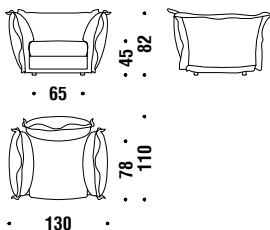

1 seater sofa-fixed goose down

Divano 1 posto - fisso piuma

DL8P0N

■ 9,4mt. ★ 17,8m² □ 1,2m³ 🧑 52Kg