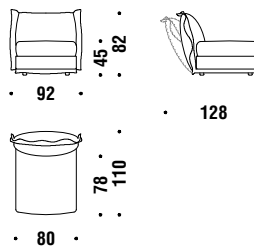

1 seater element fiber

Elemento centrale 1 posto fibra

DL8F0H

■ 3,9mt. ★ 7,4m² □ 1,2m³ 🧑 40Kg