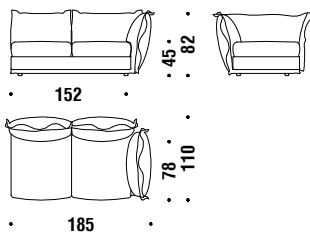

Lateral 2 seat unit right-fixed goose down

Elemento laterale 2 posti dx - fisso piuma

DL8P0Q

■ 12mt. ★ 25m² □ 1,6m³ 🧑 83Kg