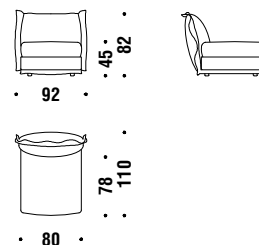

1 seater element-fixed goose down

Elemento centrale 1 posto - fisso piuma

DL8P0U

■ 3,9mt. ★ 7,4m² □ 1,2m³ 🧑 40Kg