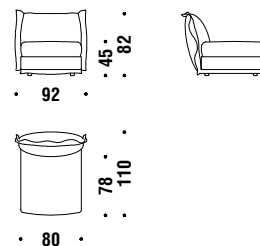

1 seater element-fixed fiber

Elemento centr. 1 p. - fisso fibra

DL8F0U

3,9mt. 7,4m² 1,2m³ 40Kg