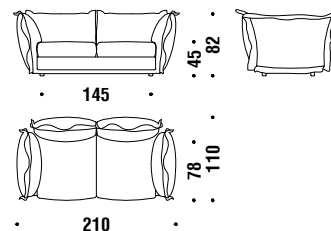

2 seater sofa-fixed fiber

Divano 2 posti - fisso fibra

DL8F0O

15,4mt. 29m² 1,8m³ 90Kg