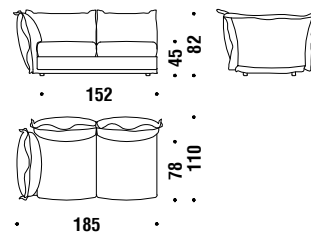

Lateral 2 seat unit left-fixed goose down

Elemento laterale 2 posti sx - fisso piuma

DL8P0R

■ 12mt. ★ 25m² □ 1,6m³ 🧑 83Kg