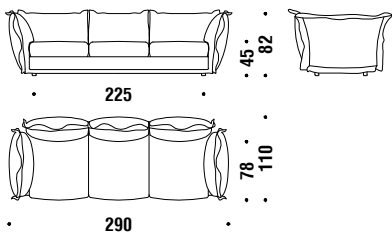

3 seater sofa-fixed fiber

Divano 3 posti - fisso fibra

DL8F0P

18,7mt. 20,6m² 2,6m³ 105Kg