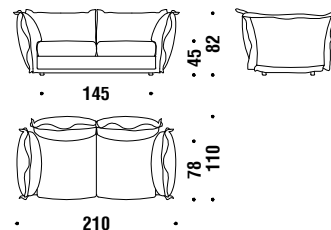

2 seater sofa-fixed goose down

Divano 2 posti - fisso piuma

DL8P0O

■ 15,4mt. ★ 29m² □ 1,8m³ 🧑 90Kg