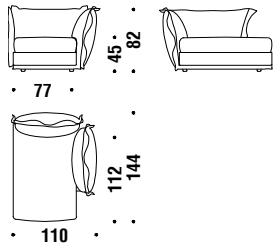

#### Elemento laterale 2 posti sx - fisso piuma

DL8P0R

■ 12mt. ★ 25m<sup>2</sup> □ 1,6m<sup>3</sup> 🧑 83Kg

**Chaise Longue right-fixed goose down**

**Chaise longue destra - fisso piuma**

**DL8P0S**

10,5mt. 20m<sup>2</sup> 1,2m<sup>3</sup> 60Kg