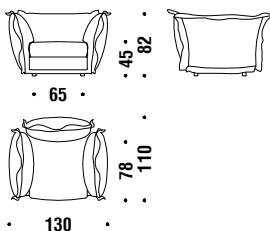

1 seater sofa-fixed fiber

Divano 1 posto - fisso fibra

DL8F0N

9,4mt. 17,8m² 1,2m³ 52Kg