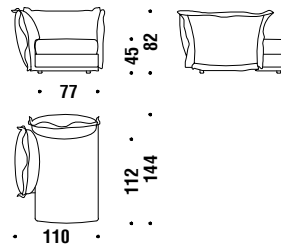

Chaise Longue left-fixed fiber

Chaise longue sinistra - fisso fibra

DL8FOT

10,5mt. 20m² 1,2m³ 60Kg