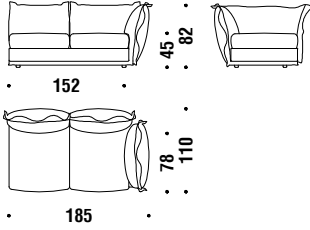

Lateral 2 seat unit right-fixed fiber

Elemento laterale 2 posti dx - fisso fibra

DL8FOQ

12mt. 25m² 1,6m³ 83Kg