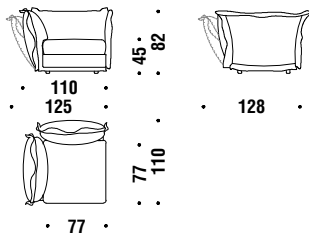

Corner element fiber

Elemento angolo fibra

DL8F0I

6,5mt. 12,4m² 1,2m³ 45Kg