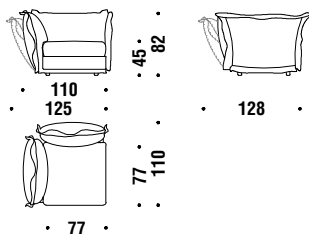

Corner element goose down

Elemento angolo piuma

DL8P0I

■ 6,5mt. ★ 12,4m² □ 1,2m³ 🧑 45Kg