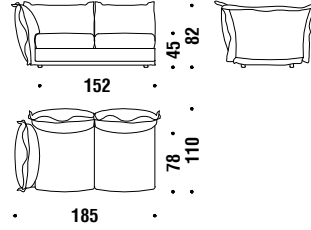

Lateral 2 seat unit left-fixed fiber

Elemento laterale 2 posti sx - fisso fibra

DL8FOR

12mt. 25m² 1,6m³ 83Kg