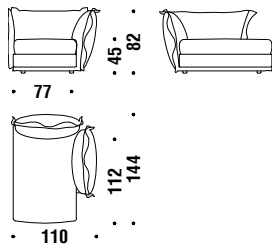

Chaise Longue right-fixed fiber

Chaise longue destra - fisso fibra

DL8FOS

10,5mt. 20m² 1,2m³ 60Kg