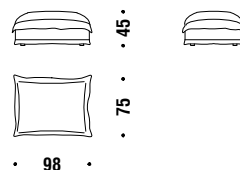

Stool goose down

Pouf piuma

DL8P0L

■ 3,4mt. ★ 6,5m² □ 1,2m³ 🧑 35Kg