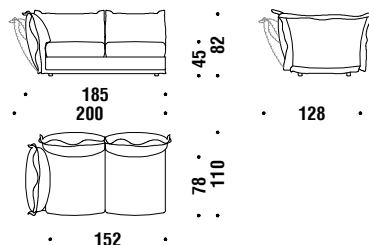

Lateral 2 seat unit left fiber

Elemento laterale 2 posti sx fibra

DL8F0E

■ 12mt. ★ 25m² □ 1,6m³ 🧑 83Kg