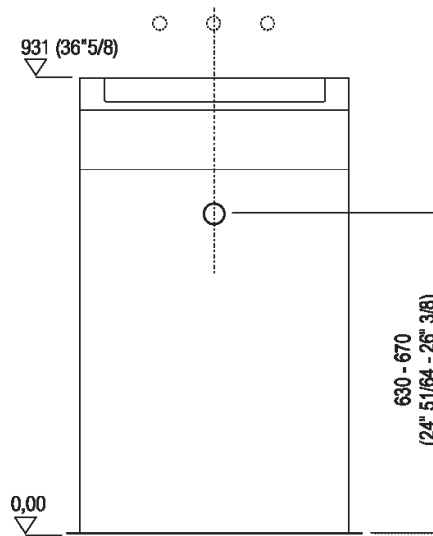

Altezza:	93.1 cm	36"5/8 inches
Larghezza:	55 cm	21"5/8 inches
Peso:	245 kg	540 lbs
Profondità :	40.7 cm	16" inches
Confezione:	70 x 72 x 100 cm	27" 4/8 x 28" 3/8 x 39" 3/8 inches
Peso della confezione:	304 kg	670 lbs

Main dimensions

Installation notes

Scarico per sifone ad incasso
Drain for concealed waste trap

Tap position, recommended height