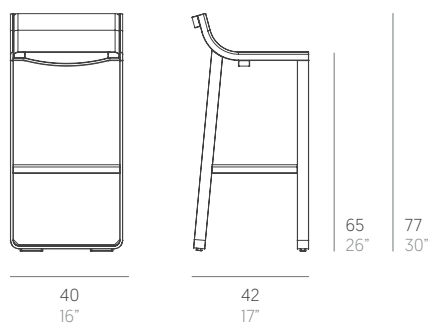

Flat Textil

Mario Ruiz

Taburete Counter con respaldo. Counter stool with backrest

Medidas. Sizes

Materiales. Materials

Aluminio soldado termolacado.
Tela Batyline®

Thermo-lacquered welded aluminium.
Batyline® fabric.

Características. Characteristics

Estructura. Frame
📦 7 Kg - 15.4 lbs

Caja. Box
1 ud/unit | 0,24 m³ - 8.33 ft³

Mantenimiento. Maintenance

Ver apartado de limpieza y mantenimiento
gandiablasco.com

See cleaning and maintenance section
gandiablasco.com