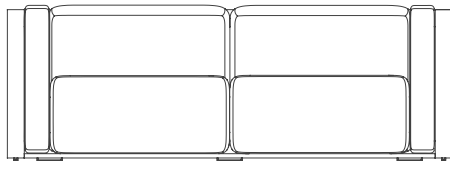

Islablanca

José A. Gandía-Blasco Canales

Sofá 2 plazas. 2 seat sofa

Medidas. Sizes

210
83"

90
35"

40
16"

73
29"