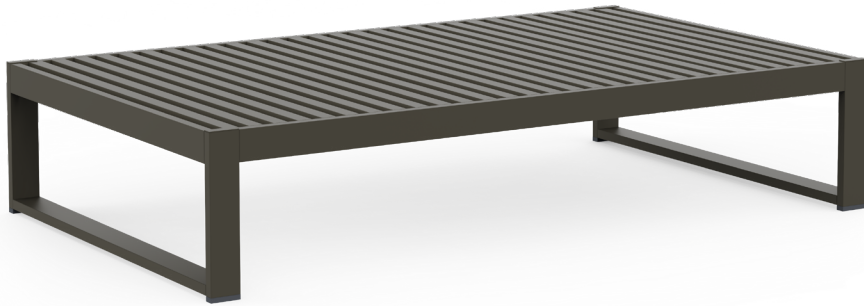

DNA

José A. Gandía-Blasco Canales

Mesa baja 151. Coffee table 151

Medidas. Sizes

Materiales. Materials

Aluminio anodizado o termolacado.

Anodized or thermo-lacquered aluminium.

Características. Characteristics

Estructura. Frame

📦 17,15 Kg - 37.73 lbs

Caja. Box

1 ud/unit | 0,58 m³ - 20.48 ft³

Mantenimiento. Maintenance

Ver apartado de limpieza y mantenimiento
gandiablasco.com

See cleaning and maintenance section
gandiablasco.com