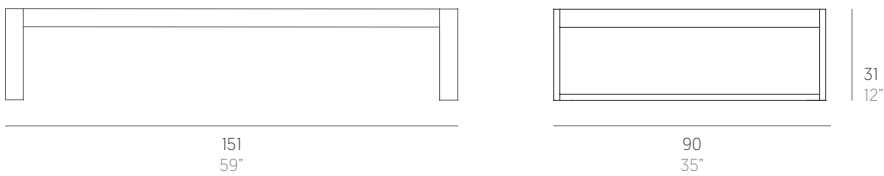

DNA

José A. Gandía-Blasco Canales

Mesa baja 151. Coffee table 151

Medidas. Sizes

Materiales. Materials

Aluminio anodizado o termolacado.

Anodized or thermo-lacquered aluminium.

Características. Characteristics

Estructura. Frame

📦 17,15 Kg - 37.73 lbs

Caja. Box

1 ud/unit | 0,58 m³ - 20.48 ft³

Mantenimiento. Maintenance

Ver apartado de limpieza y mantenimiento
gandiablasco.com

See cleaning and maintenance section
gandiablasco.com