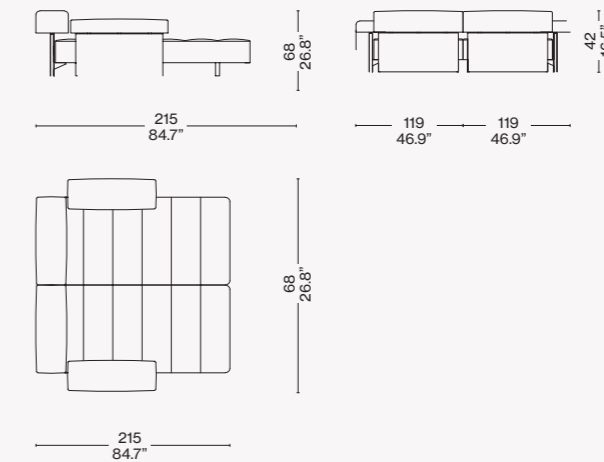

478 00 66 + 478 66 00 + 2x 478 BB + 2x 478 BA

478 18

478 77 00 + 478 77 00 + 478 00 05 + 3x 478 BA + 1x 478 BB + 1x 478 TT

Rivestimento/Upholstery/Bezug/Revêtement

a

Teak - Egadi 13E467

b

Teak - Egadi 13E472