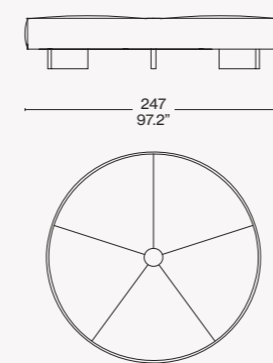

d

Struttura

- Telaio in tubolare di metallo con protezione outdoor.
- Doghe in materiale plastico.
- Pannelli in teak. Finitura naturale.

Imbottitura

- Poliuretano espanso, SoloSoff®, a base di fibra di poliestere soffiata e memory foam, e ovatte rivestite in tela idrorepellente di poliestere.
- Cuscino opzionale con fascia e senza fascia: SoloSoff®, a base di fibra di poliestere soffiata e memory foam, e ovatta di poliestere con rivestimento in tela idrorepellente di poliestere.

Rivestimento

- Tessuto outdoor.
- Gros-Grain nei colori indicati a listino o profilo nello stesso tessuto del divano.

Tavolino bracciolo

- Teak. Finitura naturale.

Piedini

- Materiale plastico.

Structure

- Tubular metal frame with protective outdoor finish.
- Plastic staves.
- Teak panels. Natural finish.

Padding

- Polyurethane foam, SoloSoff®, based on air blown polyester fibre and memory foam, and a soft polyester wadding with water-repellent polyester fabric upholstery.
- Optional cushion with band or without band: SoloSoff®, based on air blown polyester fibre and memory foam, and polyester wadding with water-repellent polyester fabric upholstery.

Upholstery

- Outdoor fabric.
- Gros-Grain in the colours indicated in the price list or profile in the same fabric as the sofa.

Side table armrest

- Teak. Natural finish.

Feet

- Plastic material.