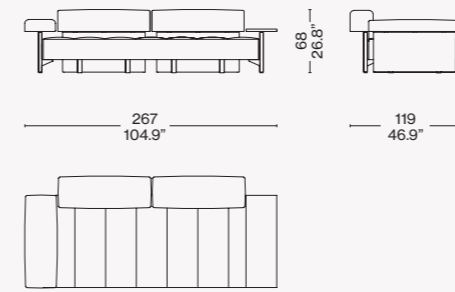

Revêtement

- Tissu pour extérieur.
- Gros-Grain dans les couleurs indiquées sur la liste profil dans le même tissu du canapé.

Tablette accoudoir

- Teck. Finition naturel.

Pieds

- Matière plastique.

478 00 66 + 478 66 00 + 2x 478 BB + 2x 478 BA