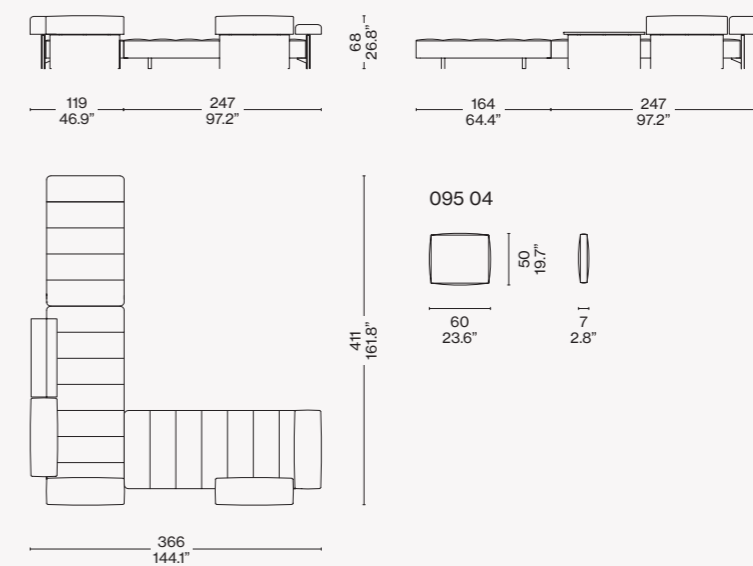

478 00 66 + 478 66 00 + 2x 478 BB + 2x 478 BA

478 18

478 77 00 + 478 77 00 + 478 00 05 + 3x 478 BA + 1x 478 BB + 1x 478 TT

Rivestimento/Upholstery/Bezug/Revêtement

a

Teak - Egadi 13E467

b

Teak - Egadi 13E472