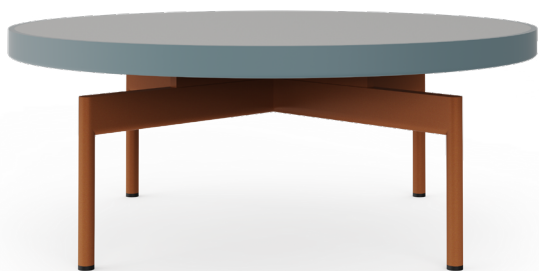

Onde

Luca Nichetto

Mesa baja circular Ø90x36. Round coffee table Ø90x36

Medidas. Sizes

Materiales. Materials

Aluminio termolacado.
MDi. MVi. Dekton®.

Powder-coated aluminium.
MDi. MVi. Dekton®.

Características. Characteristics