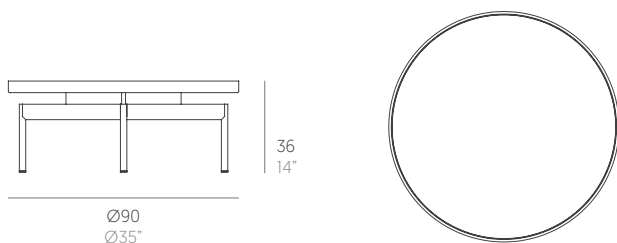

Onde

Luca Nichetto

Mesa baja circular Ø90x36. Round coffee table Ø90x36

Medidas. Sizes

Materiales. Materials

Aluminio termolacado.
MDi. MVi. Dekton®.

Powder-coated aluminium.
MDi. MVi. Dekton®.

Características. Characteristics

Estructura. Frame
PT08286

26,3 Kg - 57.86 lbs

Caja. Box

1 ud/unit | 0,4 m³ - 14.12 ft³

Mantenimiento. Maintenance

Ver apartado de limpieza y mantenimiento
gandiabrasco.com

See cleaning and maintenance section
gandiabrasco.com