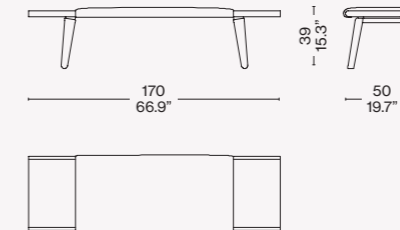

Novità/News/Neuheit/
Nouveauté 2020

Designed by
Rodolfo Dordoni, 2020

Struttura
· Gambe in legno massello di frassino nelle finiture indicate a listino.
· Truciolare impiallacciato con riporti in legno massello di frassino.
· Inserto in poliuretano espanso.
Rivestimento
· Pelle nelle finiture indicate a listino.
Piedini
· In materiale plastico di colore nero.

Structure
· Legs in solid ashwood in the finishes indicated in the pricelist.
· Veneered chipboard with ashwood edges.
· Polyurethane foam insert.
Quilted upholstery
· Leather in the finishes indicated in the pricelist.
Feet:
· Black plastic material.

Struktur
· Beine aus massivesche mit den in der Preisliste angegebenen Finishlösungen.
· Furnierte Spanplatte mit Rand aus Esche.
· Einsatzes aus Polyurethanschaum.
Bezug
· Leder mit den in der Preisliste angegebenen Finishlösungen.
Füßchen
· Aus schwarzem Kunststoffmaterial.

Structure
· Pieds en frêne massif dans les finitions indiquées sur la liste.
· Aggloméré plaqué et bordé frêne.
· Insert en mousse de polyuréthane.
Revêtement
· Cuir dans les finitions indiquées sur la liste.
Pieds
· En plastique de couleur noire.

L42 81

Finiture/Finishes/
Ausführungen/Finitions

Frassino tinto moka/ashwood stained moka/esche gebeizt moka/frêne teinté moka - Pelle Extra 13Y282

ITA

Disponibile in una sola dimensione con finiture ed essenze abbinata al letto, la panca in legno può essere priva di rivestimento oppure essere imbottita e ricoperta in pelle.

DEU

Die Sitzbank aus Holz ist in einer einzigen Größe erhältlich, jedoch mit Ausführungen und Hölzer, die zum Bett passen. Sie ist ohne Bezug verfügbar oder kann gepolstert sein und mit Leder bezogen werden.

ENG