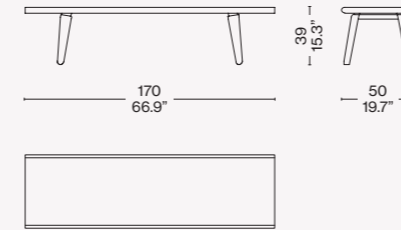

Struttura
· Gambe in legno massello di frassino nelle finiture indicate a listino.
· Truciolare impiallacciato con riporti in legno massello di frassino.
· Inserto in poliuretano espanso.
Rivestimento
· Pelle nelle finiture indicate a listino.
Piedini
· In materiale plastico di colore nero.

Structure
· Legs in solid ashwood in the finishes indicated in the pricelist.
· Veneered chipboard with ashwood edges.
· Polyurethane foam insert.
Quilted upholstery
· Leather in the finishes indicated in the pricelist.
Feet:
· Black plastic material.

Struktur
· Beine aus massivesche mit den in der Preisliste angegebenen Finishlösungen.
· Furnierte Spanplatte mit Rand aus Esche.
· Einsatzes aus Polyurethanschaum.
Bezug
· Leder mit den in der Preisliste angegebenen Finishlösungen.
Füßchen
· Aus schwarzem Kunststoffmaterial.

Structure
· Pieds en frêne massif dans les finitions indiquées sur la liste.
· Aggloméré plaqué et bordé frêne.
· Insert en mousse de polyuréthane.
Revêtement
· Cuir dans les finitions indiquées sur la liste.
Pieds
· En plastique de couleur noire.

L42 80