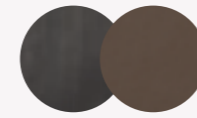

Structure
· Pieds en frêne massif dans les finitions indiquées sur la liste.
· Aggloméré plaqué et bordé frêne.
· Insert en mousse de polyuréthane.
Revêtement
· Cuir dans les finitions indiquées sur la liste.
Pieds
· En plastique de couleur noire.

L42 80

L42 81

Finiture/Finishes/
Ausführungen/Finitions

Frassino tinto moka/ashwood stained moka/esche gebeizt moka/frêne teinté moka - Pelle Extra 13Y282

ITA

Disponibile in una sola dimensione con finiture ed essenze abbinata al letto, la panca in legno può essere priva di rivestimento oppure essere imbottita e ricoperta in pelle.