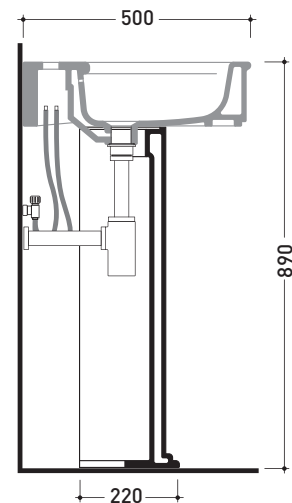

Package dim. pedestal	Weight <b>14,5 kg</b>	Pz. Pallet n° <b>20</b>
-----------------------	-----------------------	-------------------------

Package dim. basin	Weight <b>24,8 kg</b>	Pz. Pallet n° <b>12</b>
--------------------	-----------------------	-------------------------

CE

vista zenitale / zenital view

vista frontale / frontal view

vista laterale / lateral view

sizes in mm

Please consider a 2% tolerance on indicated measurements

CERAMIC: glossy finish

matt finish