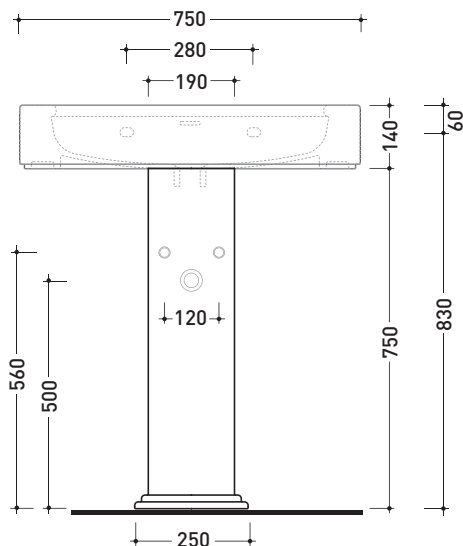

Package dim. pedestal	Weight <b>14,5 kg</b>	Pz. Pallet n° <b>20</b>
-----------------------	-----------------------	-------------------------

Package dim. basin	Weight <b>24,8 kg</b>	Pz. Pallet n° <b>12</b>
--------------------	-----------------------	-------------------------

CE

vista zenitale / zenital view

vista frontale / frontal view

vista laterale / lateral view

sizes in mm

Please consider a 2% tolerance on indicated measurements

CERAMIC: glossy finish

matt finish