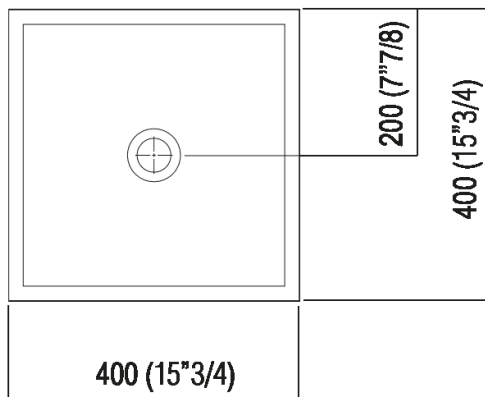

**Finiture**

-  Natural oak
-  Brown oak
-  Dark oak
-  Reconstituted with teak finish

**Materiali**

-  Wood

Altezza:	50 cm	19" 5/8 inches
Larghezza:	40 cm	15" 3/4 inches
Peso:	15 kg	33 lbs
Profondit� :	40 cm	15" 3/4 inches
Confezione:	47 x 44 x 66 cm	18" 4/8 x 17" 3/8 x 26" inches
Peso della confezione:	17 kg	37 lbs

Main dimensions

**Installation notes**

**\*h.consigliata / advised h.**

Holes for countertop washbasins and top mounted taps for top

**PIANO cm 50 / COUNTERTOP cm 50**

Posizione standard per rubinetto su piano  
Standard position for top mounted tap

Posizione standard per rubinetto a parete  
Standard position for wall mounted tap

Posizione speciale per rubinetto Sen a parete e Square con bocca curva  
Special position for wall mounted tap Sen and Square white curved spout