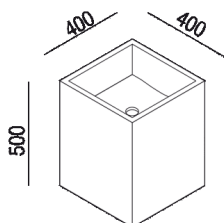

Over countertop washbasin with waste
ACER0770P_

Benedini Associati, 2003

Cubical over countertop washbasin in
plywood.