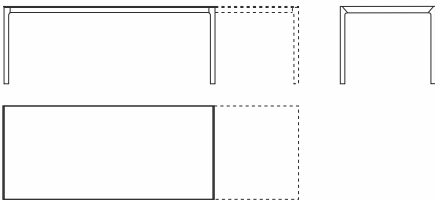

DE Die lange Zusammenarbeit zwischen Kristalia und Bartoli Design hat wahre Bestseller wie die Tische Sushi und Nori hervorgebracht. Jetzt ist Maki an der Reihe: Ein wie immer von

der Idee absoluter Wesentlichkeit inspirierter Tisch, mit typisch orientalischer Note, bei dem sich die Profile der Beine jedoch nicht wie gewohnt mit klaren Kanten präsentieren, sondern eine angenehm abgerundete Form annehmen. Wie die anderen Tischentwürfe von Bartoli Design ist auch Maki in zahlreichen Größen und Farbvarianten erhältlich, wodurch hinsichtlich Ästhetik und Gebrauch unzählige Möglichkeiten offenstehen.

Sizes

L 139/214 P 90 H 75 cm L 229 P 100 H 75 cm
W 54⁶/₈/84²/₈" D 35³/₈" W 90¹/₈" D 39³/₈" H 29⁴/₈"

L 166/278 P 90 H 75 cm L 269 P 100 H 75 cm
W 65³/₈/109⁴/₈" D 35³/₈" W 105⁷/₈" D 39³/₈" H 29⁴/₈"

L 189/263 P 90 H 75 cm
W 74³/₈/103⁴/₈" D 35³/₈"