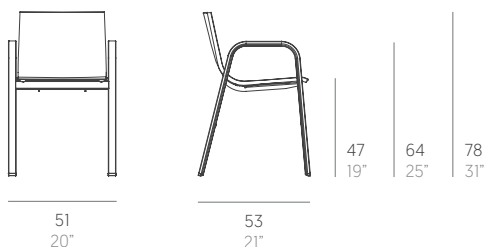

### Silla con brazos. Dining armchair

Apilable. Stackable

#### Medidas. Sizes

#### Características. Characteristics

Estructura. Frame  
6 Kg - 13.2 lbs

Caja. Box  
1 ud/unit | 0,32 m<sup>3</sup> - 11.3 ft<sup>3</sup>