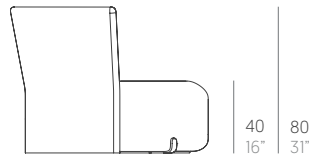

Isla

Sebastian Herkner

Módulo Arosa. Arosa Module

Combinaciones disponibles. Available combinations

Medidas. Sizes

141
56"

106
42"

40 80
16" 31"